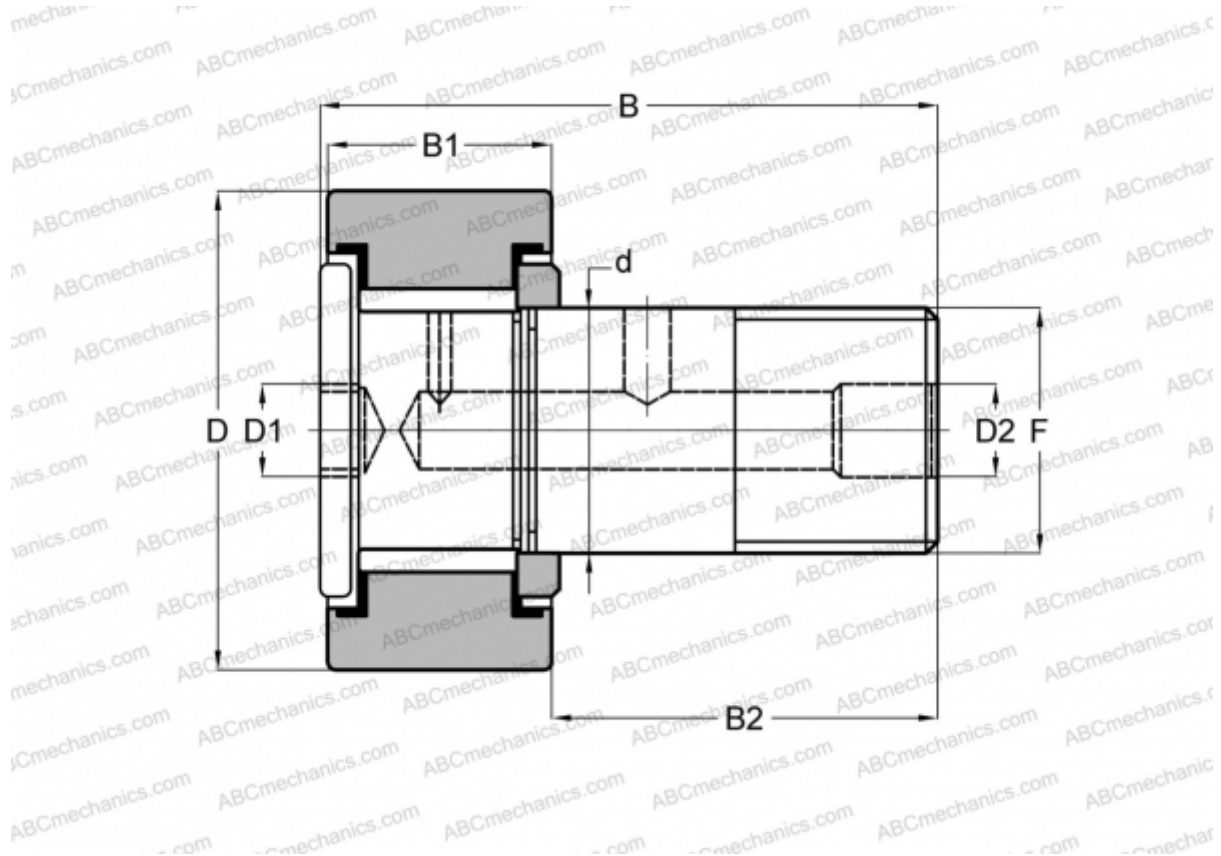

CRH 20 V(B) ABC

Опорные ролики с цапфой

ТИП: Роликоподшипники, Опорные ролики с цапфой, С осевым центрированием, без сепаратора, двусторонние щелевые уплотнения, цилиндрическое наружное кольцо, шестигранник, для тяжелых нагрузок, дюймовые

Технические характеристики

РАЗМЕРЫ, ММ

d	19,050
D	31,750
B	49,660
B1	21,000
B2	28,660
F	3/4-16

МАССА, КГ 0,176

ПРОИЗВОДИТЕЛЬ [ABC](#)

АНАЛОГИ

IKO	CRH 20 V(B)
McGill	CFH 1 1/4 (B)