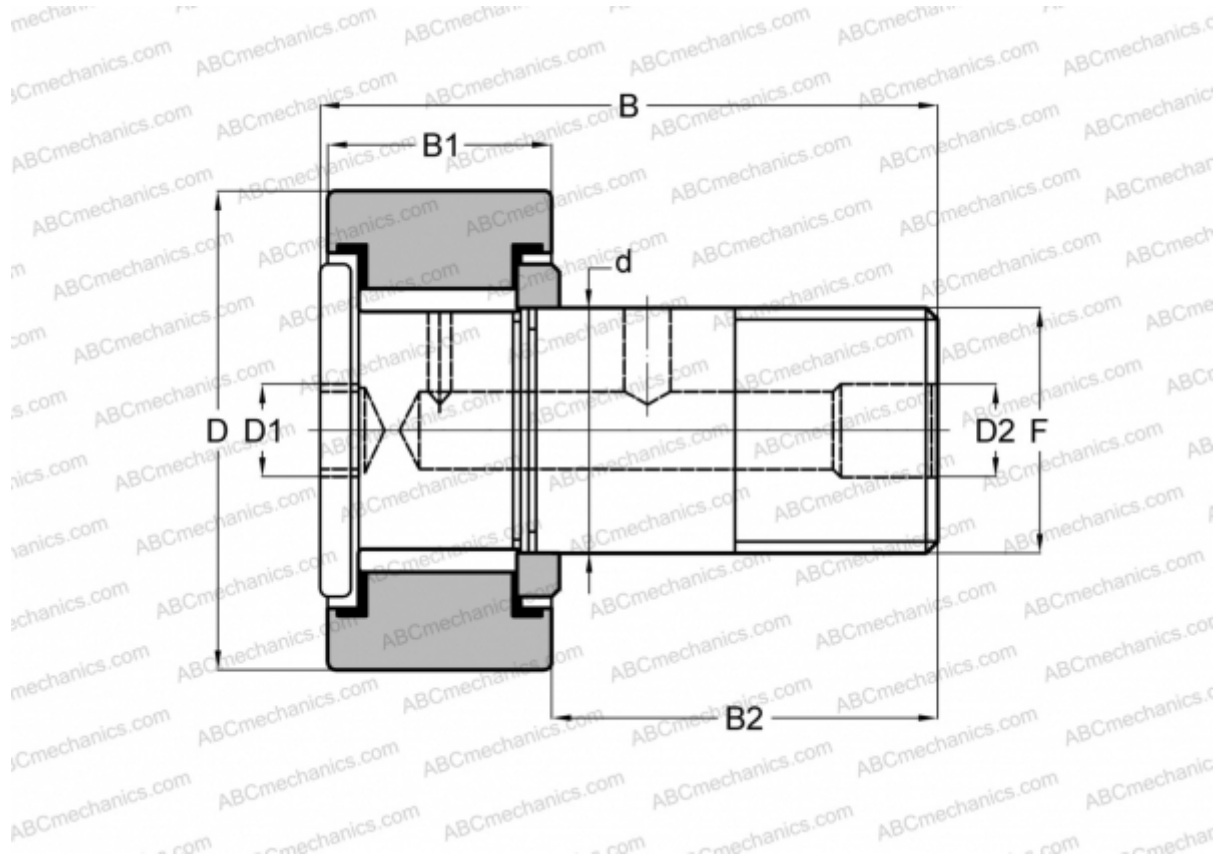

CFH 1 1/4 (B) McGill

Опорные ролики с цапфой

ТИП: Роликоподшипники, Опорные ролики с цапфой, С осевым центрированием, без сепаратора, двусторонние щелевые уплотнения, цилиндрическое наружное кольцо, шестигранник, для тяжелых нагрузок, дюймовые

Технические характеристики

РАЗМЕРЫ, ММ

d	19,050
D	31,750
B	49,660
B1	21,000
B2	28,660
F	3/4-16

МАССА, КГ 0,176

ПРОИЗВОДИТЕЛЬ [McGill](#)

АНАЛОГИ

ABC	CRH 20 V(B)
IKO	CRH 20 V(B)