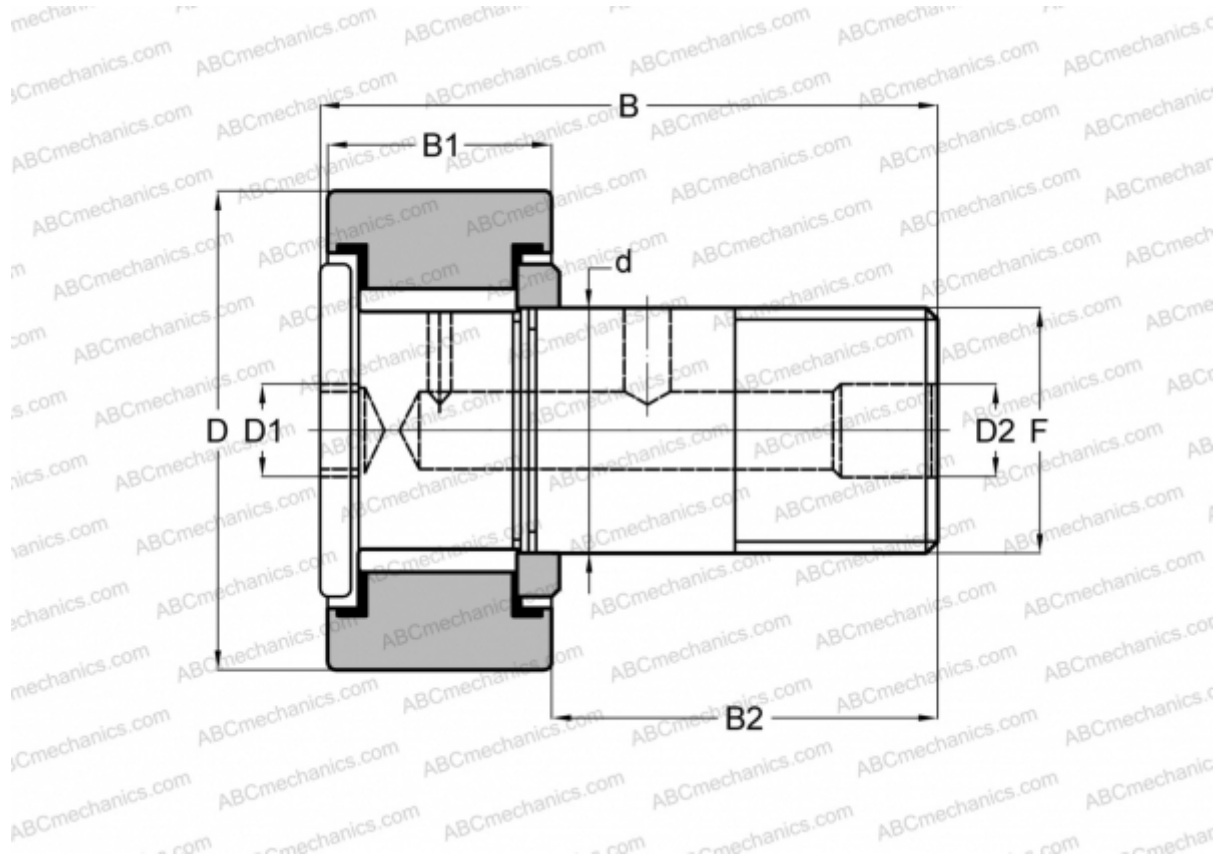

## CRH 22 V(B) ABC

Опорные ролики с цапфой

ТИП: Роликоподшипники, Опорные ролики с цапфой, С осевым центрированием, без сепаратора, двусторонние щелевые уплотнения, цилиндрическое наружное кольцо, шестигранник, для тяжелых нагрузок, дюймовые

### Технические характеристики

#### РАЗМЕРЫ, ММ

d	19,050
D	34,925
B	49,660
B1	21,000
B2	28,660
F	3/4-16

**МАССА, КГ** 0,200

**ПРОИЗВОДИТЕЛЬ** [ABC](#)