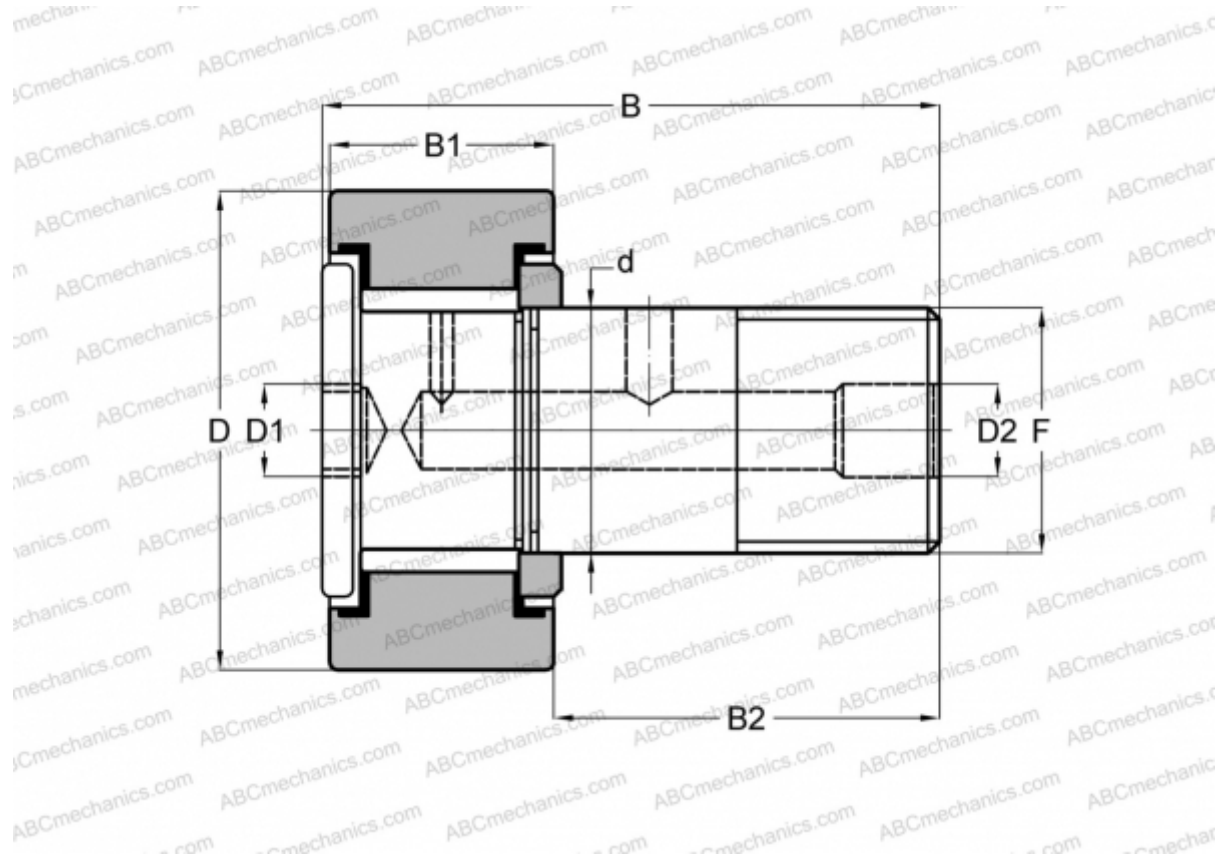

## CRH 22 V(B) ИКО

Опорные ролики с цапфой

ТИП: Роликоподшипники, Опорные ролики с цапфой, С осевым центрированием, без сепаратора, двусторонние щелевые уплотнения, цилиндрическое наружное кольцо, шестигранник, для тяжелых нагрузок, дюймовые

## РАЗМЕРЫ, ММ

d	19,050
D	34,925
B	49,660
B1	21,000
B2	28,660
F	3/4-16

**МАССА, КГ** 0,200

**ПРОИЗВОДИТЕЛЬ** [IKO](#)

## РАСЧЕТНЫЕ ДАННЫЕ

Номинальная динамическая грузоподъёмность, C	23,600 кН
----------------------------------------------	-----------