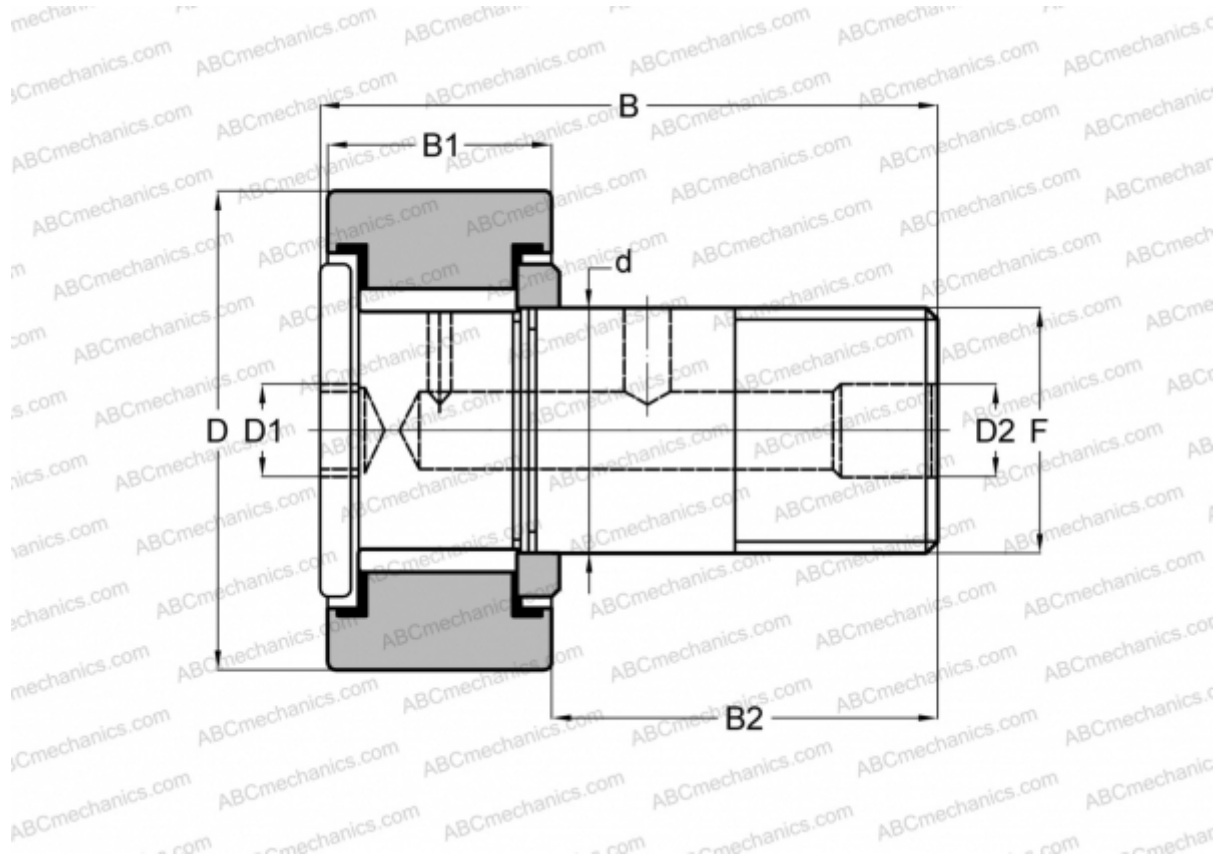

## CFH 1 3/8 (B) McGill

Опорные ролики с цапфой

ТИП: Роликоподшипники, Опорные ролики с цапфой, С осевым центрированием, без сепаратора, двусторонние щелевые уплотнения, цилиндрическое наружное кольцо, шестигранник, для тяжелых нагрузок, дюймовые

### Технические характеристики

#### РАЗМЕРЫ, ММ

d	19,050
D	34,925
B	49,660
B1	21,000
B2	28,660
F	3/4-16

**МАССА, КГ** 0,200

**ПРОИЗВОДИТЕЛЬ** [McGill](#)