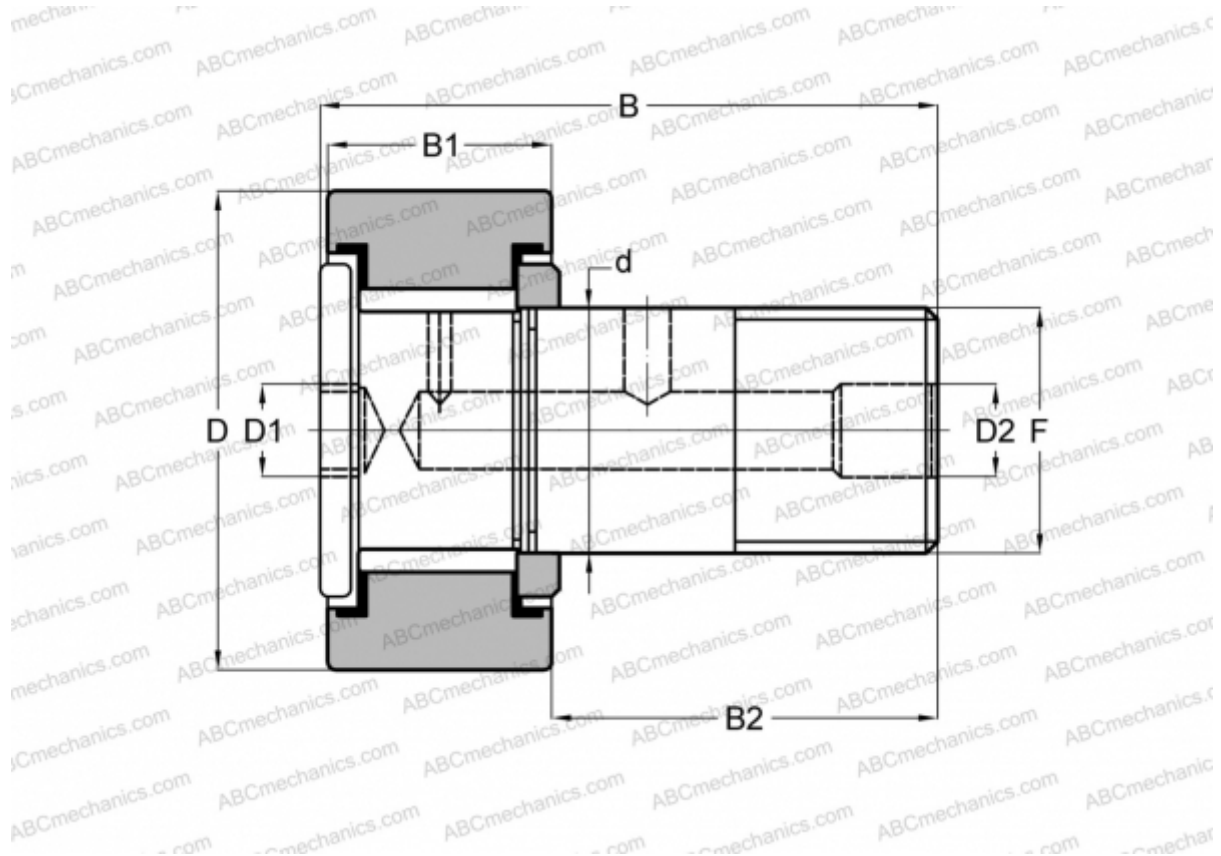

CRH 24 V(B) ABC

Опорные ролики с цапфой

ТИП: Роликоподшипники, Опорные ролики с цапфой, С осевым центрированием, без сепаратора, двусторонние щелевые уплотнения, цилиндрическое наружное кольцо, шестигранник, для тяжелых нагрузок, дюймовые

Технические характеристики

РАЗМЕРЫ, ММ

d	22,225
D	38,100
B	62,480
B1	24,300
B2	38,180
F	7/8-14

МАССА, КГ 0,296

ПРОИЗВОДИТЕЛЬ [ABC](#)

АНАЛОГИ

IKO	CRH 24 V(B)
McGill	CFH 1 1/2 (B)