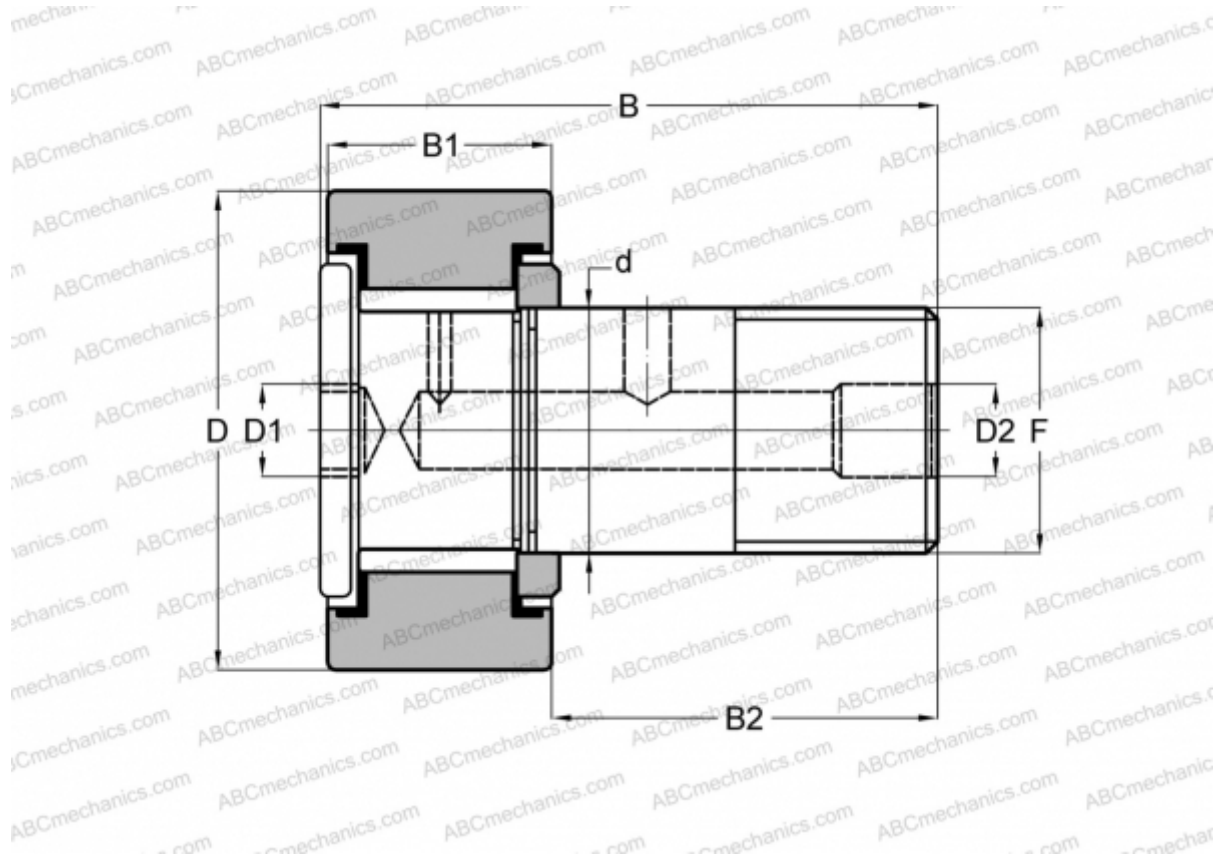

CFH 1 1/2 (B) McGill

Опорные ролики с цапфой

ТИП: Роликоподшипники, Опорные ролики с цапфой, С осевым центрированием, без сепаратора, двусторонние щелевые уплотнения, цилиндрическое наружное кольцо, шестигранник, для тяжелых нагрузок, дюймовые

Технические характеристики

РАЗМЕРЫ, ММ

d	22,225
D	38,100
B	62,480
B1	24,300
B2	38,180
F	7/8-14

МАССА, КГ 0,296

ПРОИЗВОДИТЕЛЬ [McGill](#)

АНАЛОГИ

ABC	CRH 24 V(B)
IKO	CRH 24 V(B)