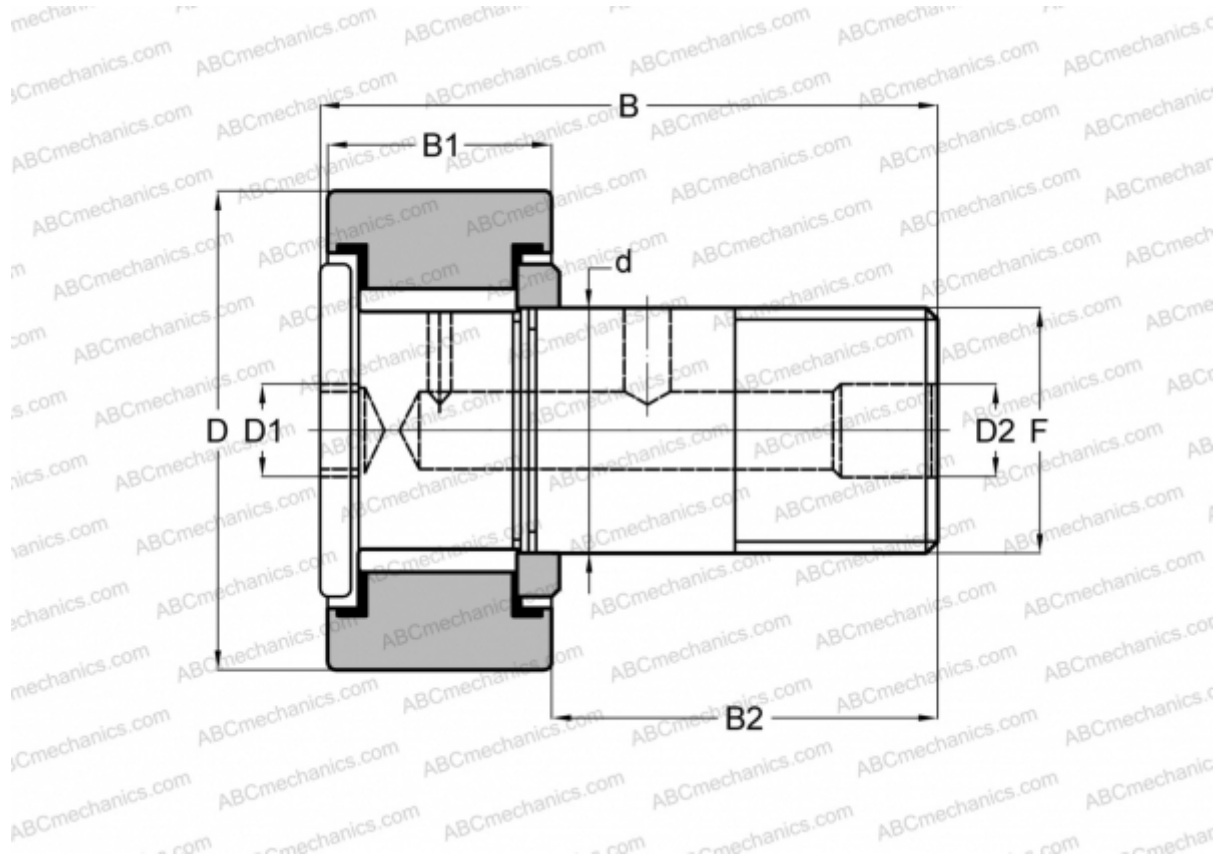

CRH 26 V(B) ABC

Опорные ролики с цапфой

ТИП: Роликоподшипники, Опорные ролики с цапфой, С осевым центрированием, без сепаратора, двусторонние щелевые уплотнения, цилиндрическое наружное кольцо, шестигранник, для тяжелых нагрузок, дюймовые

Технические характеристики

РАЗМЕРЫ, ММ

d	22,225
D	41,275
B	62,480
B1	24,300
B2	38,180
F	7/8-14

МАССА, КГ 0,329

ПРОИЗВОДИТЕЛЬ [ABC](#)

АНАЛОГИ

IKO	CRH 26 V(B)
McGill	CFH 1 5/8 (B)