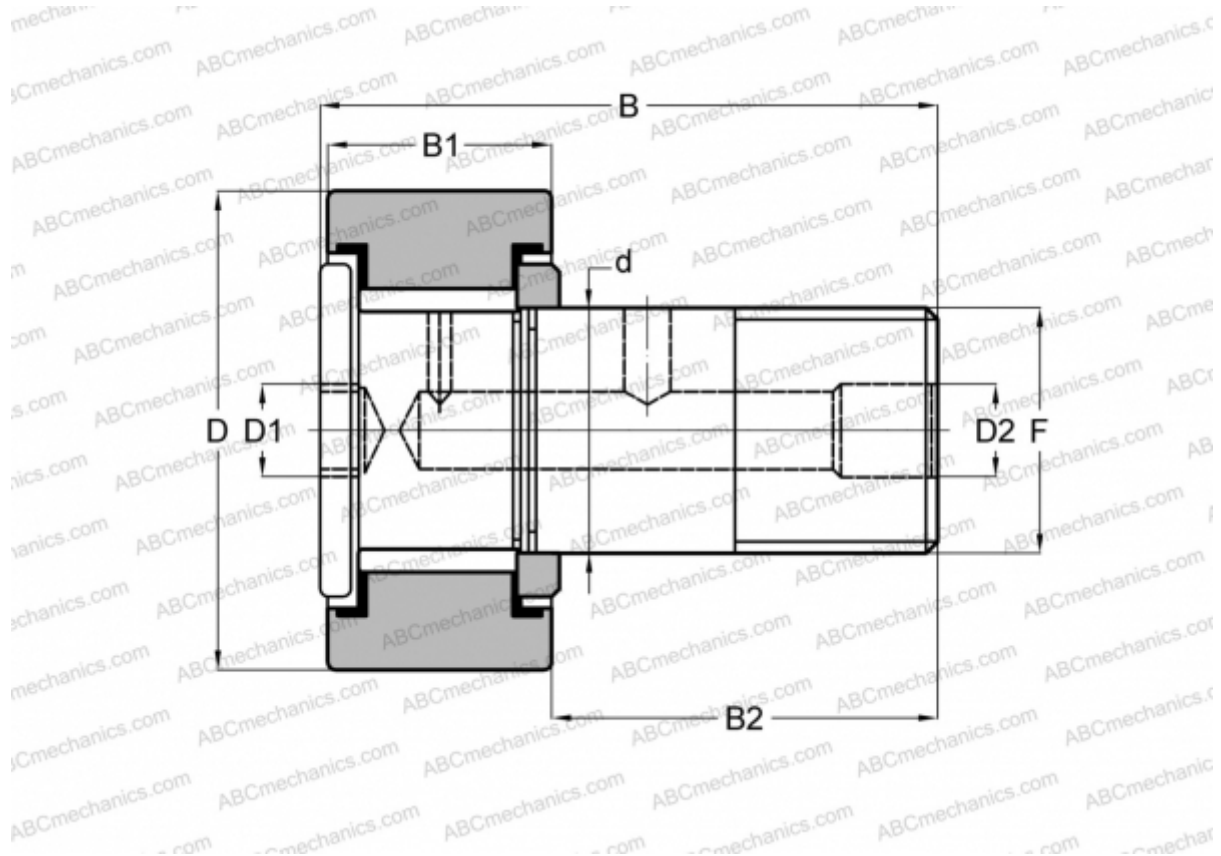

CFH 1 5/8 (B) McGill

Опорные ролики с цапфой

ТИП: Роликоподшипники, Опорные ролики с цапфой, С осевым центрированием, без сепаратора, двусторонние щелевые уплотнения, цилиндрическое наружное кольцо, шестигранник, для тяжелых нагрузок, дюймовые

Технические характеристики

РАЗМЕРЫ, ММ

d	22,225
D	41,275
B	62,480
B1	24,300
B2	38,180
F	7/8-14

МАССА, КГ 0,329

ПРОИЗВОДИТЕЛЬ [McGill](#)

АНАЛОГИ

ABC	CRH 26 V(B)
IKO	CRH 26 V(B)