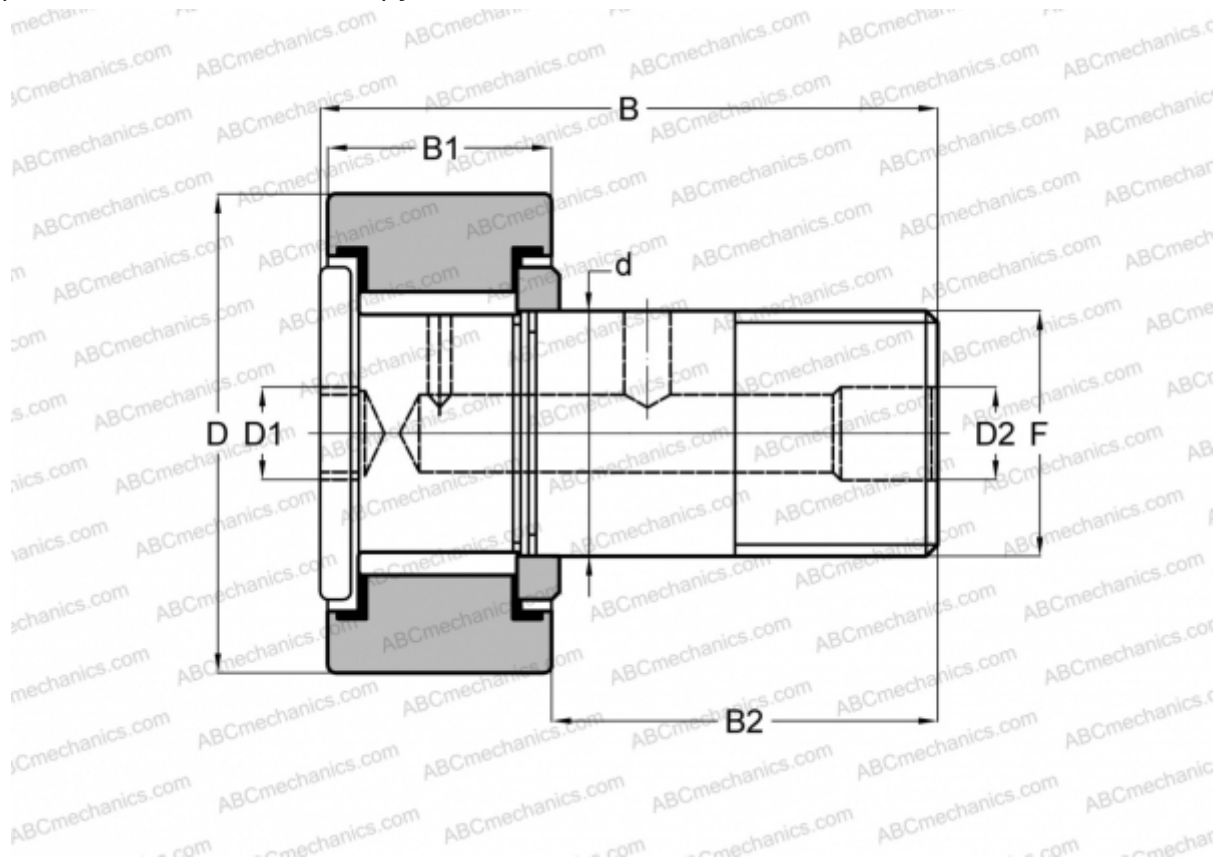

CRH 28 V(B) ABC

Опорные ролики с цапфой

ТИП: Роликоподшипники, Опорные ролики с цапфой, С осевым центрированием, без сепаратора, двусторонние щелевые уплотнения, цилиндрическое наружное кольцо, шестигранник, для тяжелых нагрузок, дюймовые

Технические характеристики

РАЗМЕРЫ, ММ

| | |
|----|---------|
| d | 25,400 |
| D | 44,450 |
| B | 71,880 |
| B1 | 27,400 |
| B2 | 44,480 |
| F | 1-14UNS |

МАССА, КГ 0,463

ПРОИЗВОДИТЕЛЬ [ABC](#)

АНАЛОГИ

| | |
|--------|-------------------------------|
| IKO | CRH 28 V(B) |
| McGill | CFH 1 3/4 (B) |