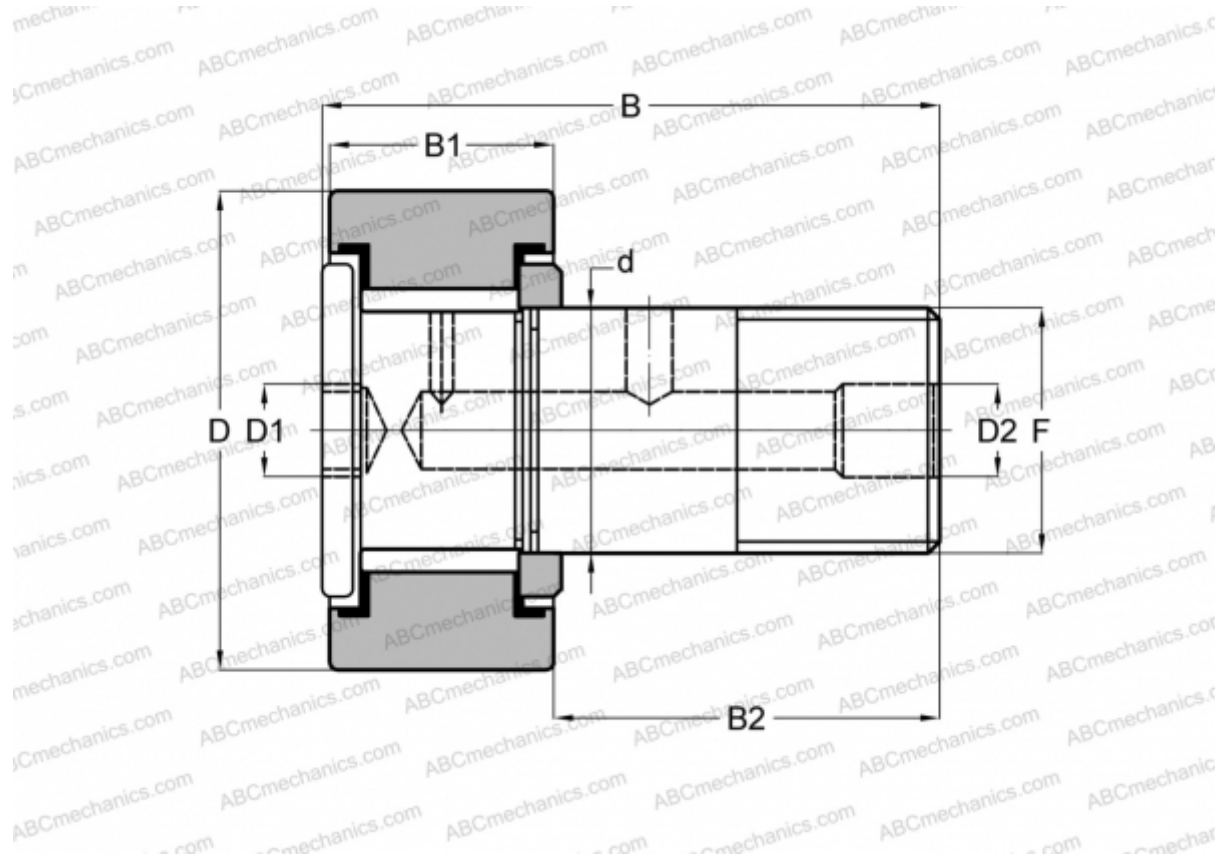

## CRH 28 V(B) IKO

Опорные ролики с цапфой

ТИП: Роликоподшипники, Опорные ролики с цапфой, С осевым центрированием, без сепаратора, двусторонние щелевые уплотнения, цилиндрическое наружное кольцо, шестигранник, для тяжелых нагрузок, дюймовые

## РАЗМЕРЫ, ММ

d	25,400
D	44,450
B	71,880
B1	27,400
B2	44,480
F	1-14UNS

**МАССА, КГ** 0,463

**ПРОИЗВОДИТЕЛЬ** [IKO](#)

## РАСЧЕТНЫЕ ДАННЫЕ

Номинальная динамическая грузоподъёмность, C	35,300 кН
--	-----------