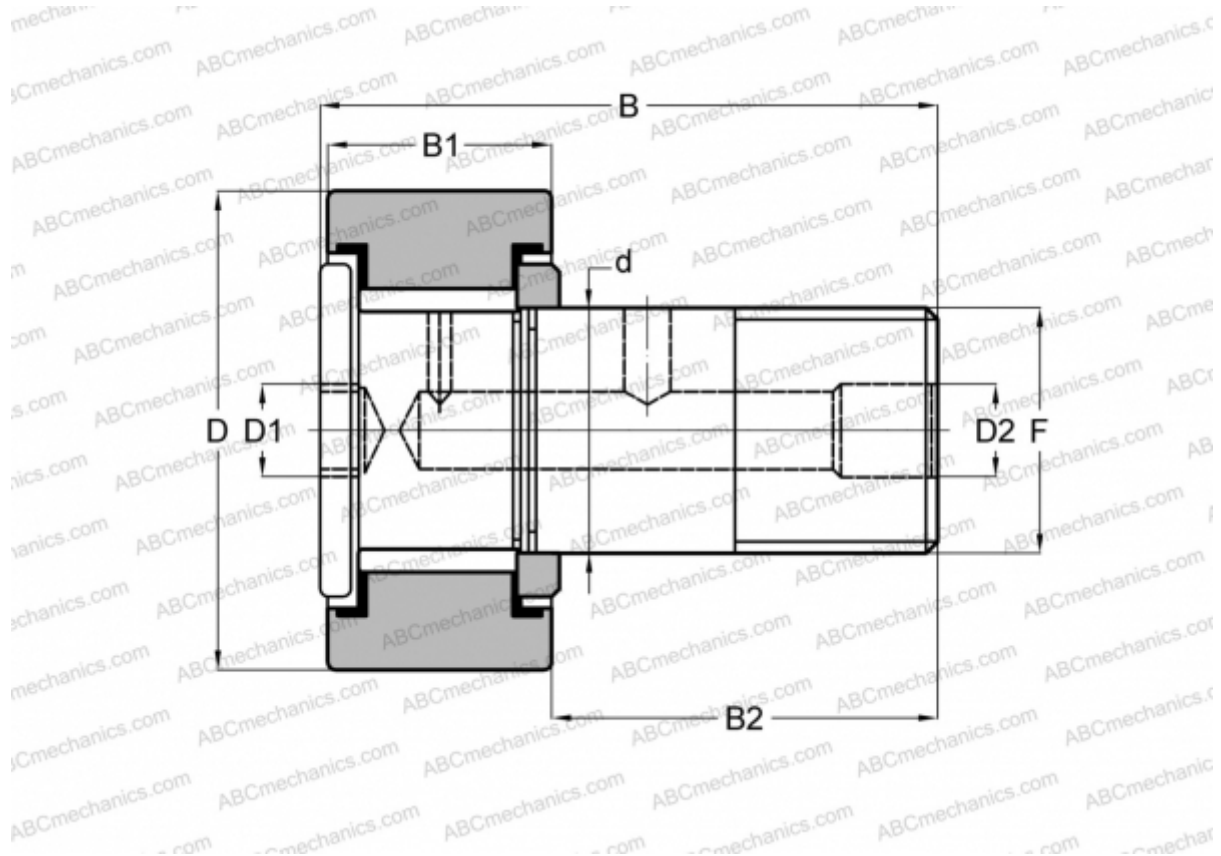

CFH 1 3/4 (B) McGill

Опорные ролики с цапфой

ТИП: Роликоподшипники, Опорные ролики с цапфой, С осевым центрированием, без сепаратора, двусторонние щелевые уплотнения, цилиндрическое наружное кольцо, шестигранник, для тяжелых нагрузок, дюймовые

Технические характеристики

РАЗМЕРЫ, ММ

d	25,400
D	44,450
B	71,880
B1	27,400
B2	44,480
F	1-14UNS

МАССА, КГ 0,463

ПРОИЗВОДИТЕЛЬ [McGill](#)

АНАЛОГИ

ABC	CRH 28 V(B)
IKO	CRH 28 V(B)