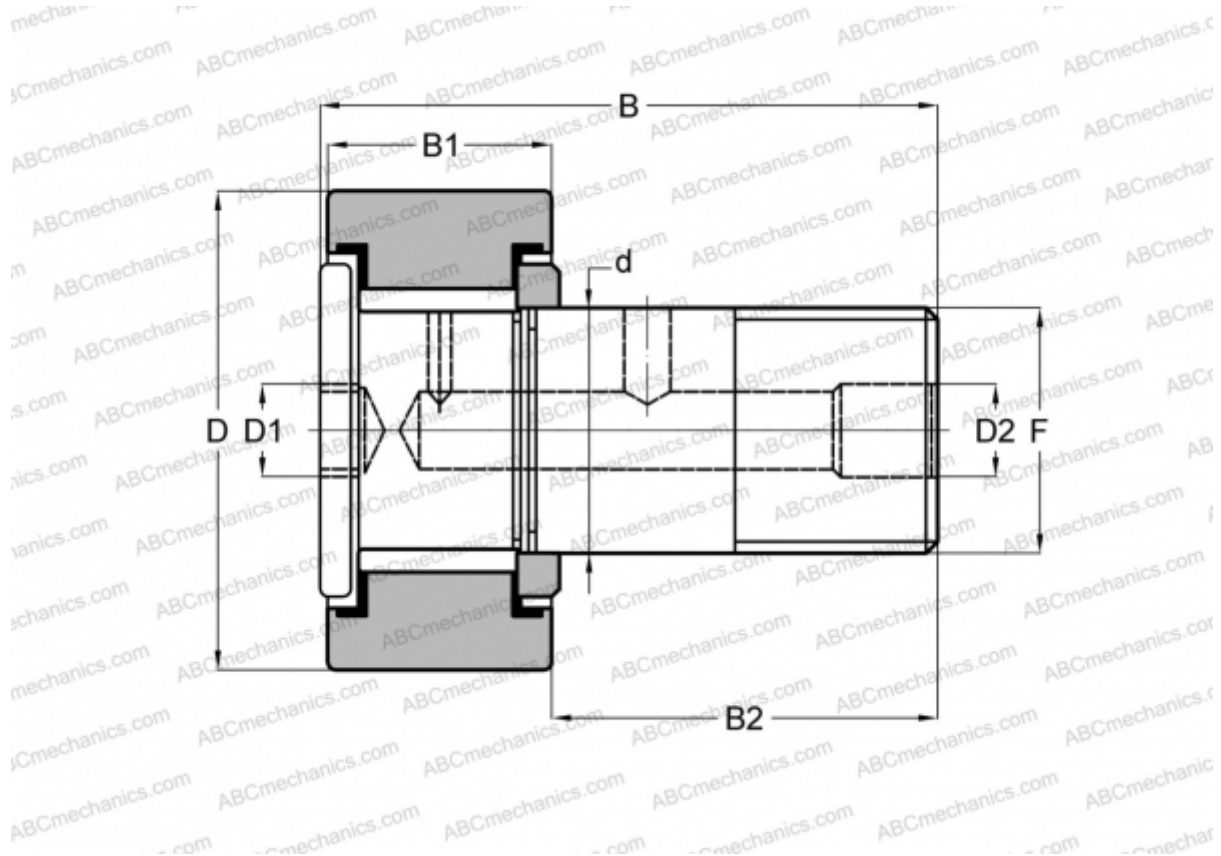

CRH 30 V(B) ABC

Опорные ролики с цапфой

ТИП: Роликоподшипники, Опорные ролики с цапфой, С осевым центрированием, без сепаратора, двусторонние щелевые уплотнения, цилиндрическое наружное кольцо, шестигранник, для тяжелых нагрузок, дюймовые

Технические характеристики

РАЗМЕРЫ, ММ

| | |
|----|---------|
| d | 25,400 |
| D | 47,625 |
| B | 71,880 |
| B1 | 27,400 |
| B2 | 44,480 |
| F | 1-14UNS |

МАССА, КГ 0,508

ПРОИЗВОДИТЕЛЬ [ABC](#)

АНАЛОГИ

| | |
|--------|-------------------------------|
| IKO | CRH 30 V(B) |
| McGill | CFH 1 7/8 (B) |