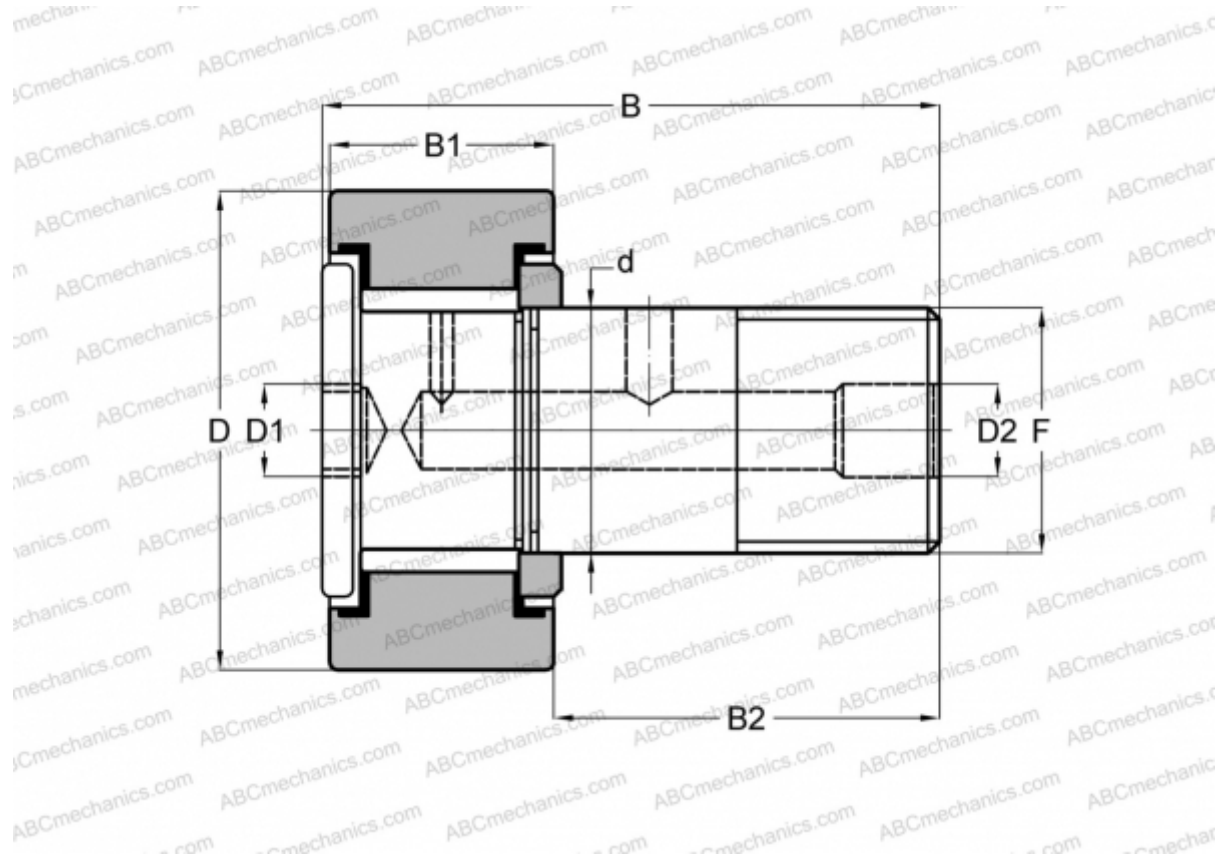

CRH 30 V(B) IKO

Опорные ролики с цапфой

ТИП: Роликоподшипники, Опорные ролики с цапфой, С осевым центрированием, без сепаратора, двусторонние щелевые уплотнения, цилиндрическое наружное кольцо, шестигранник, для тяжелых нагрузок, дюймовые

Технические характеристики

РАЗМЕРЫ, ММ

d	25,400
D	47,625
B	71,880
B1	27,400
B2	44,480
F	1-14UNS

МАССА, КГ 0,508

ПРОИЗВОДИТЕЛЬ [IKO](#)

АНАЛОГИ

ABC	CRH 30 V(B)
McGill	CFH 1 7/8 (B)

РАСЧЕТНЫЕ ДАННЫЕ

Номинальная динамическая грузоподъёмность, C	35,300 кН
--	-----------

РАСЧЕТНЫЕ ДАННЫЕ

Номинальная статическая грузоподъёмность, Co	55,600 кН
--	-----------