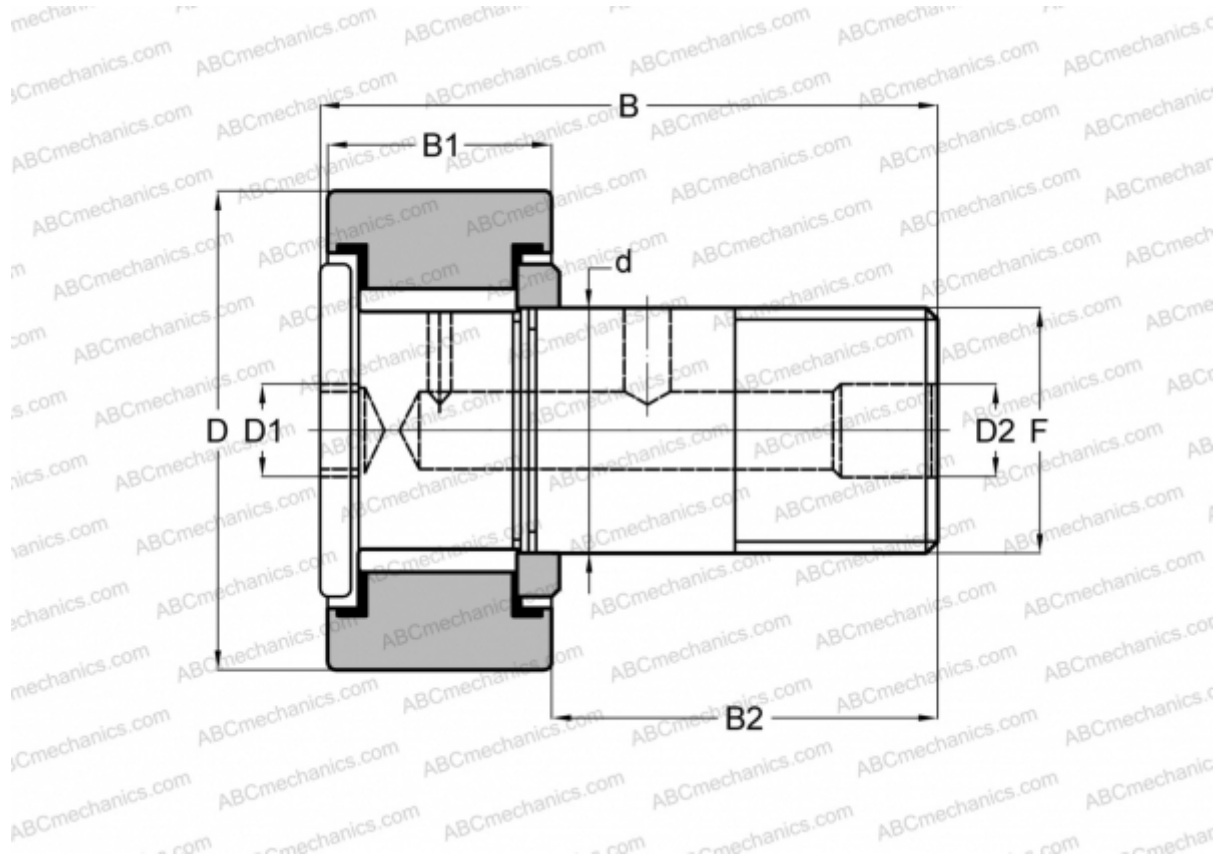

## CFH 1 7/8 (B) McGill

Опорные ролики с цапфой

ТИП: Роликоподшипники, Опорные ролики с цапфой, С осевым центрированием, без сепаратора, двусторонние щелевые уплотнения, цилиндрическое наружное кольцо, шестигранник, для тяжелых нагрузок, дюймовые

### Технические характеристики

#### РАЗМЕРЫ, ММ

d	25,400
D	47,625
B	71,880
B1	27,400
B2	44,480
F	1-14UNS

**МАССА, КГ** 0,508

**ПРОИЗВОДИТЕЛЬ** [McGill](#)