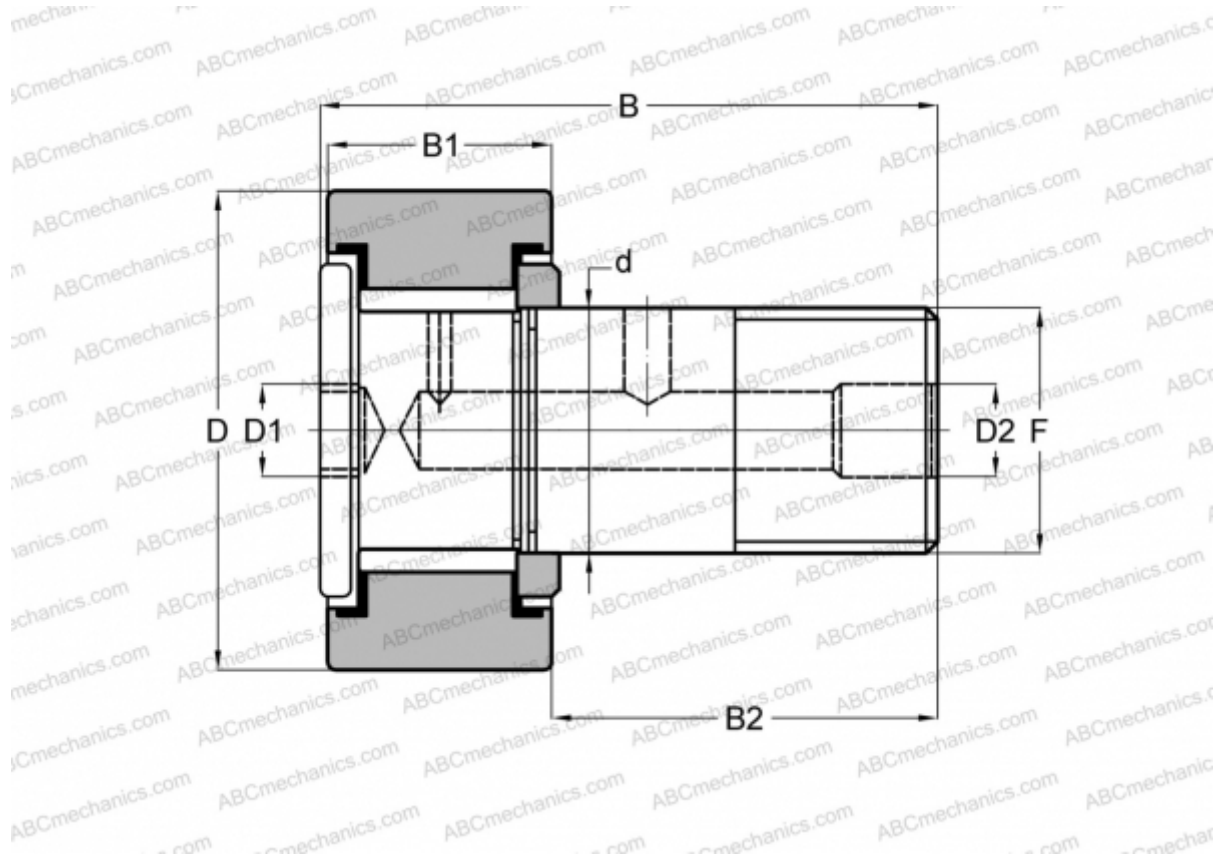

## CRH 32 V(B) ABC

Опорные ролики с цапфой

ТИП: Роликоподшипники, Опорные ролики с цапфой, С осевым центрированием, без сепаратора, двусторонние щелевые уплотнения, цилиндрическое наружное кольцо, шестигранник, для тяжелых нагрузок, дюймовые

### Технические характеристики

#### РАЗМЕРЫ, ММ

d	28,575
D	50,800
B	85,090
B1	34,200
B2	50,890
F	1 1/8-12

**МАССА, КГ** 0,722

**ПРОИЗВОДИТЕЛЬ** [ABC](#)