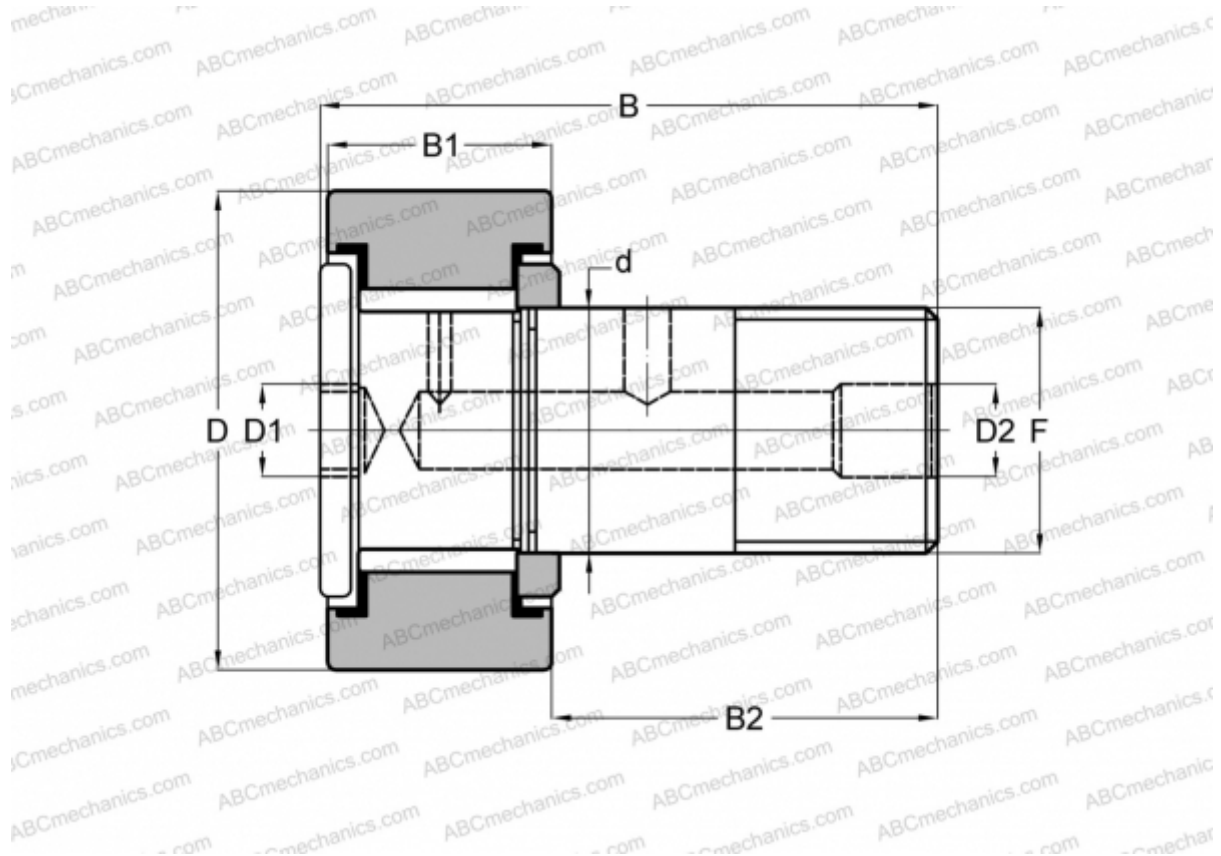

CFH 2 (B) McGill

Опорные ролики с цапфой

ТИП: Роликоподшипники, Опорные ролики с цапфой, С осевым центрированием, без сепаратора, двусторонние щелевые уплотнения, цилиндрическое наружное кольцо, шестигранник, для тяжелых нагрузок, дюймовые

Технические характеристики

РАЗМЕРЫ, ММ

d	28,575
D	50,800
B	85,090
B1	34,200
B2	50,890
F	1 1/8-12

МАССА, КГ 0,722

ПРОИЗВОДИТЕЛЬ [McGill](#)

АНАЛОГИ

ABC	CRH 32 V(B)
IKO	CRH 32 V(B)