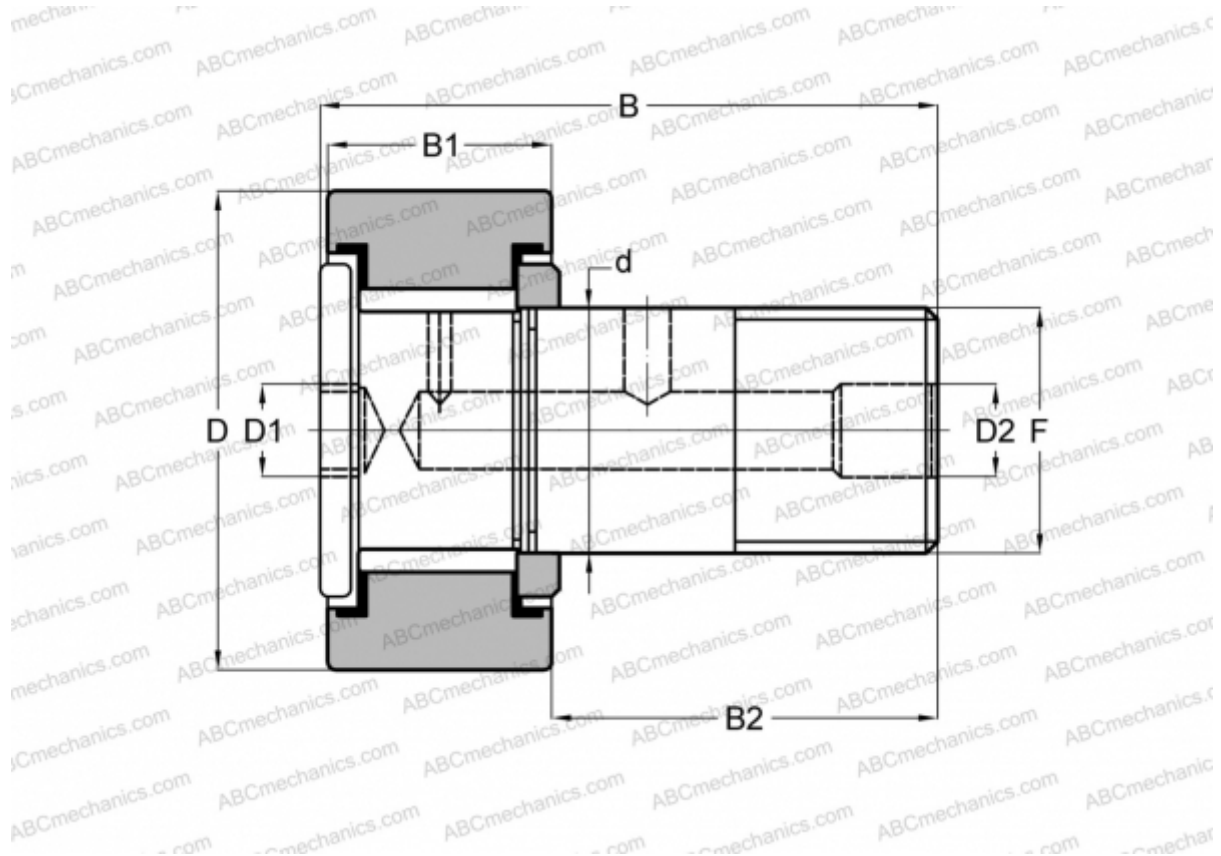

CRH 36 V(B) ABC

Опорные ролики с цапфой

ТИП: Роликоподшипники, Опорные ролики с цапфой, С осевым центрированием, без сепаратора, двусторонние щелевые уплотнения, цилиндрическое наружное кольцо, шестигранник, для тяжелых нагрузок, дюймовые

Технические характеристики

РАЗМЕРЫ, ММ

d	28,575
D	57,150
B	85,090
B1	34,200
B2	50,890
F	1 1/8-12

МАССА, КГ 0,858

ПРОИЗВОДИТЕЛЬ [ABC](#)

АНАЛОГИ

IKO	CRH 36 V(B)
McGill	CFH 2 1/4 (B)