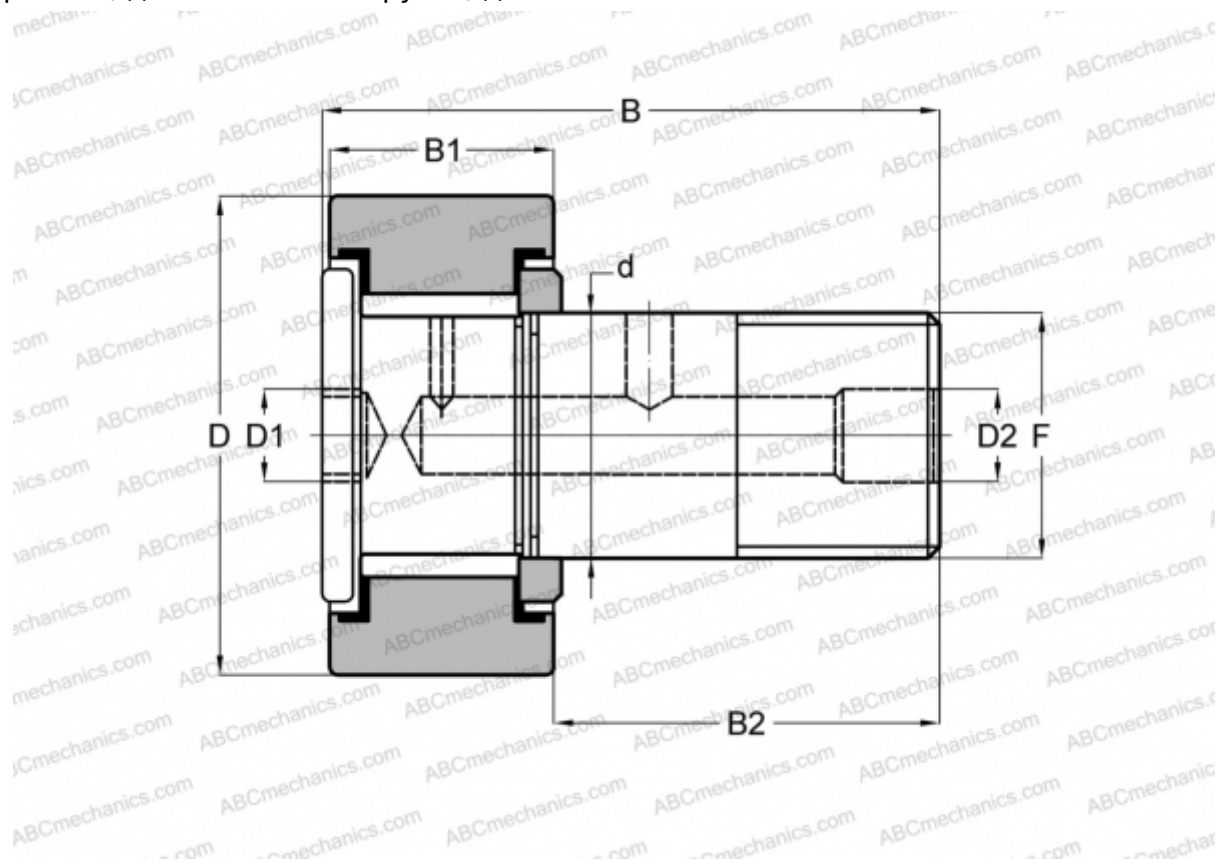

CFH 2 1/4 (B) McGill

Опорные ролики с цапфой

ТИП: Роликоподшипники, Опорные ролики с цапфой, С осевым центрированием, без сепаратора, двусторонние щелевые уплотнения, цилиндрическое наружное кольцо, шестигранник, для тяжелых нагрузок, дюймовые

Технические характеристики

РАЗМЕРЫ, ММ

| | |
|----|----------|
| d | 28,575 |
| D | 57,150 |
| B | 85,090 |
| B1 | 34,200 |
| B2 | 50,890 |
| F | 1 1/8-12 |

МАССА, КГ 0,858

ПРОИЗВОДИТЕЛЬ [McGill](#)

АНАЛОГИ