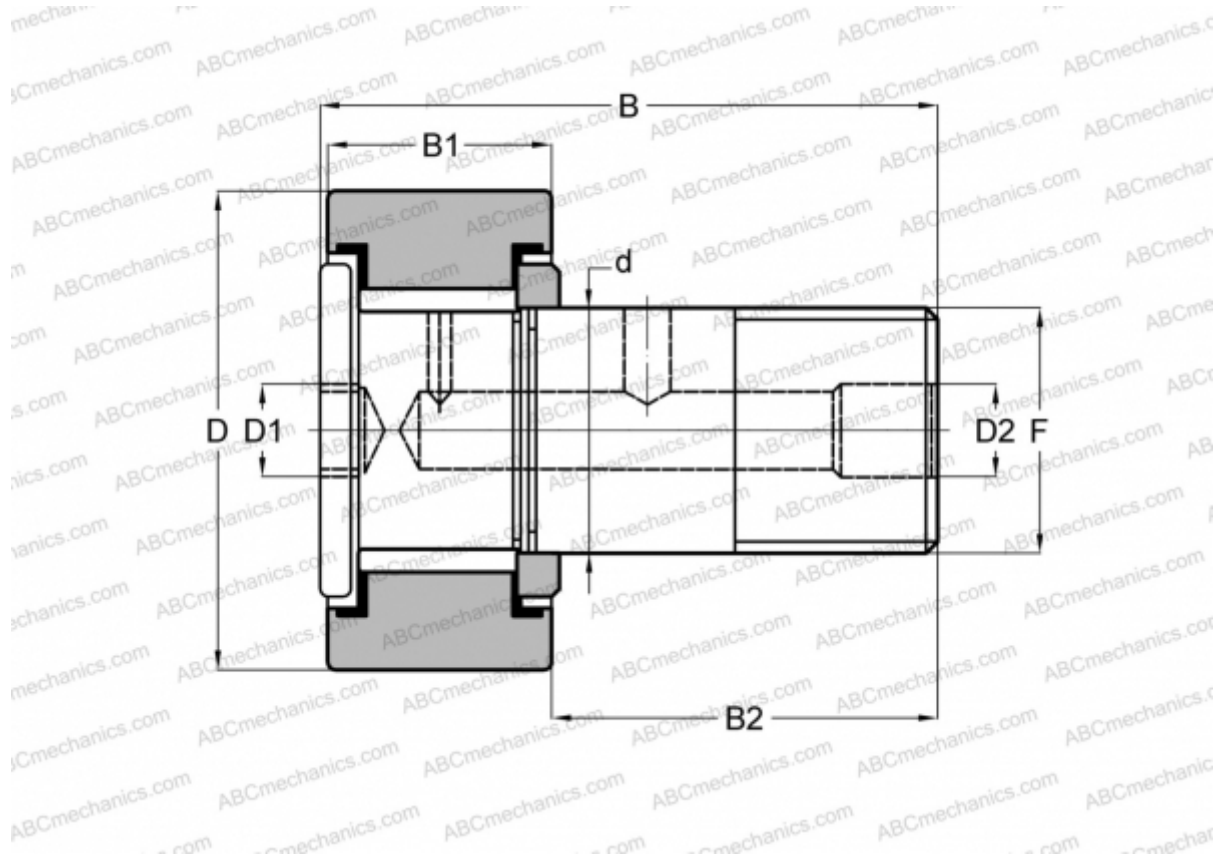

CRH 40 V(B) ABC

Опорные ролики с цапфой

ТИП: Роликоподшипники, Опорные ролики с цапфой, С осевым центрированием, без сепаратора, двусторонние щелевые уплотнения, цилиндрическое наружное кольцо, шестигранник, для тяжелых нагрузок, дюймовые

Технические характеристики

РАЗМЕРЫ, ММ

d	31,750
D	63,500
B	97,030
B1	40,000
B2	57,030
F	1 1/4-12

МАССА, КГ 1,260

ПРОИЗВОДИТЕЛЬ [ABC](#)

АНАЛОГИ

IKO	CRH 40 V(B)
McGill	CFH 2 1/2 (B)