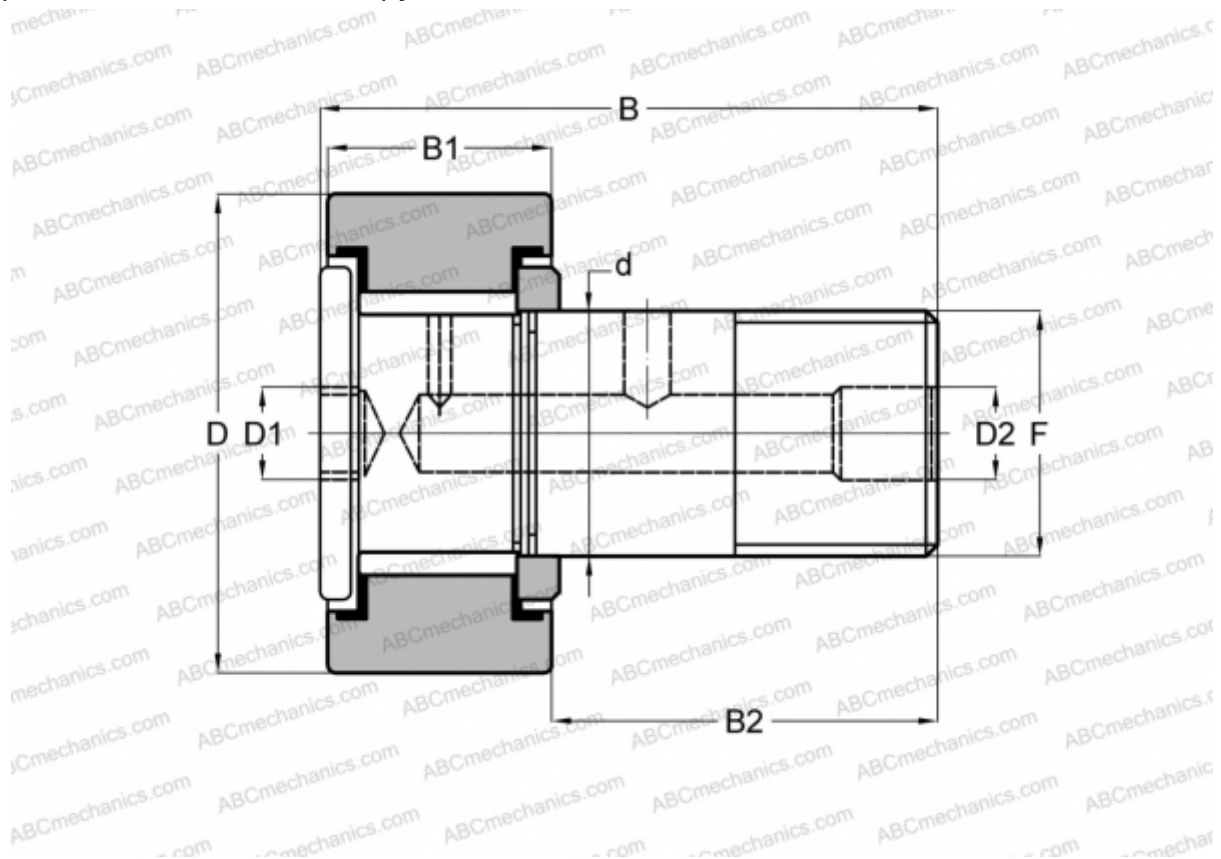

CFH 2 1/2 (B) McGill

Опорные ролики с цапфой

ТИП: Роликоподшипники, Опорные ролики с цапфой, С осевым центрированием, без сепаратора, двусторонние щелевые уплотнения, цилиндрическое наружное кольцо, шестигранник, для тяжелых нагрузок, дюймовые

Технические характеристики

РАЗМЕРЫ, ММ

d	31,750
D	63,500
B	97,030
B1	40,000
B2	57,030
F	1 1/4-12

МАССА, КГ 1,260

ПРОИЗВОДИТЕЛЬ [McGill](#)

АНАЛОГИ

ABC	CRH 40 V(B)
IKO	CRH 40 V(B)