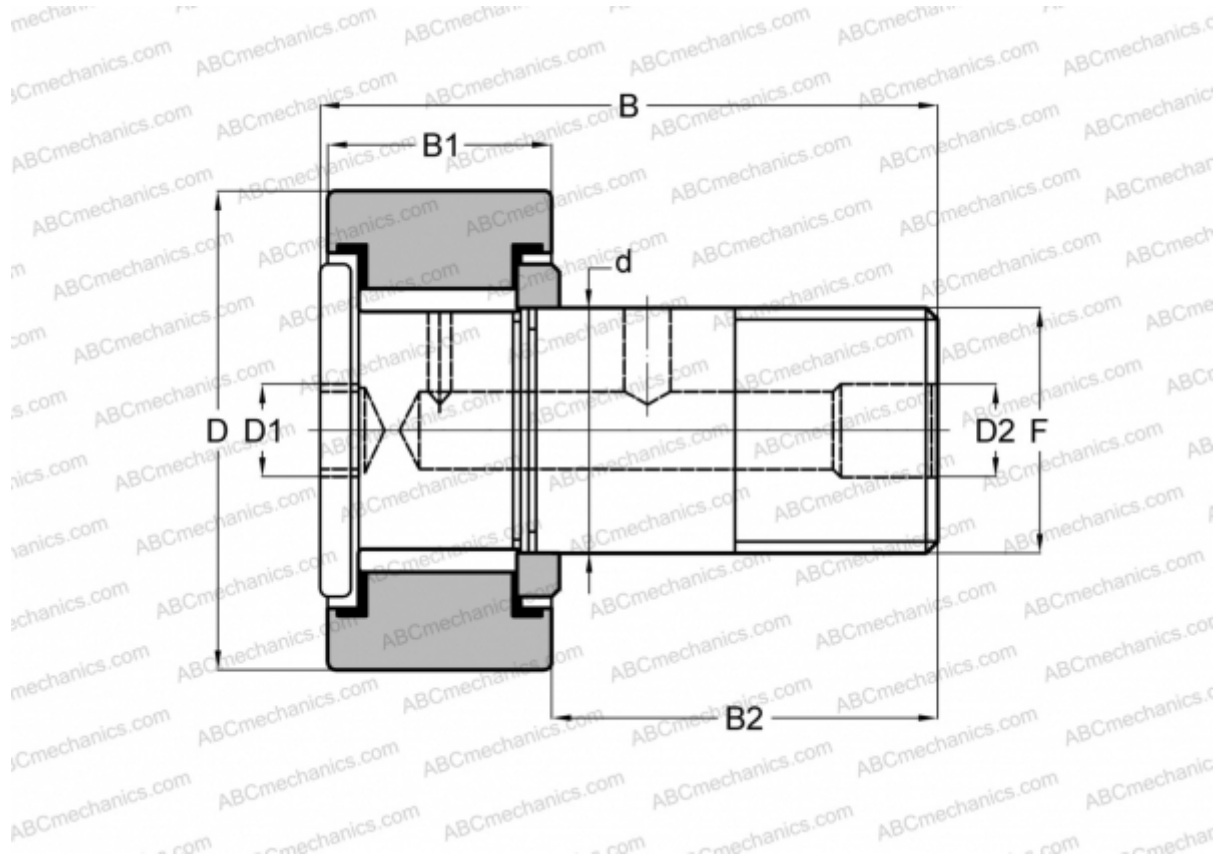

CRH 44 V(B) ABC

Опорные ролики с цапфой

ТИП: Роликоподшипники, Опорные ролики с цапфой, С осевым центрированием, без сепаратора, двусторонние щелевые уплотнения, цилиндрическое наружное кольцо, шестигранник, для тяжелых нагрузок, дюймовые

Технические характеристики

РАЗМЕРЫ, ММ

d	31,750
D	69,850
B	97,030
B1	40,000
B2	57,030
F	1 1/4-12

МАССА, КГ 1,460

ПРОИЗВОДИТЕЛЬ [ABC](#)

АНАЛОГИ

IKO	CRH 44 V(B)
McGill	CFH 2 3/4 (B)