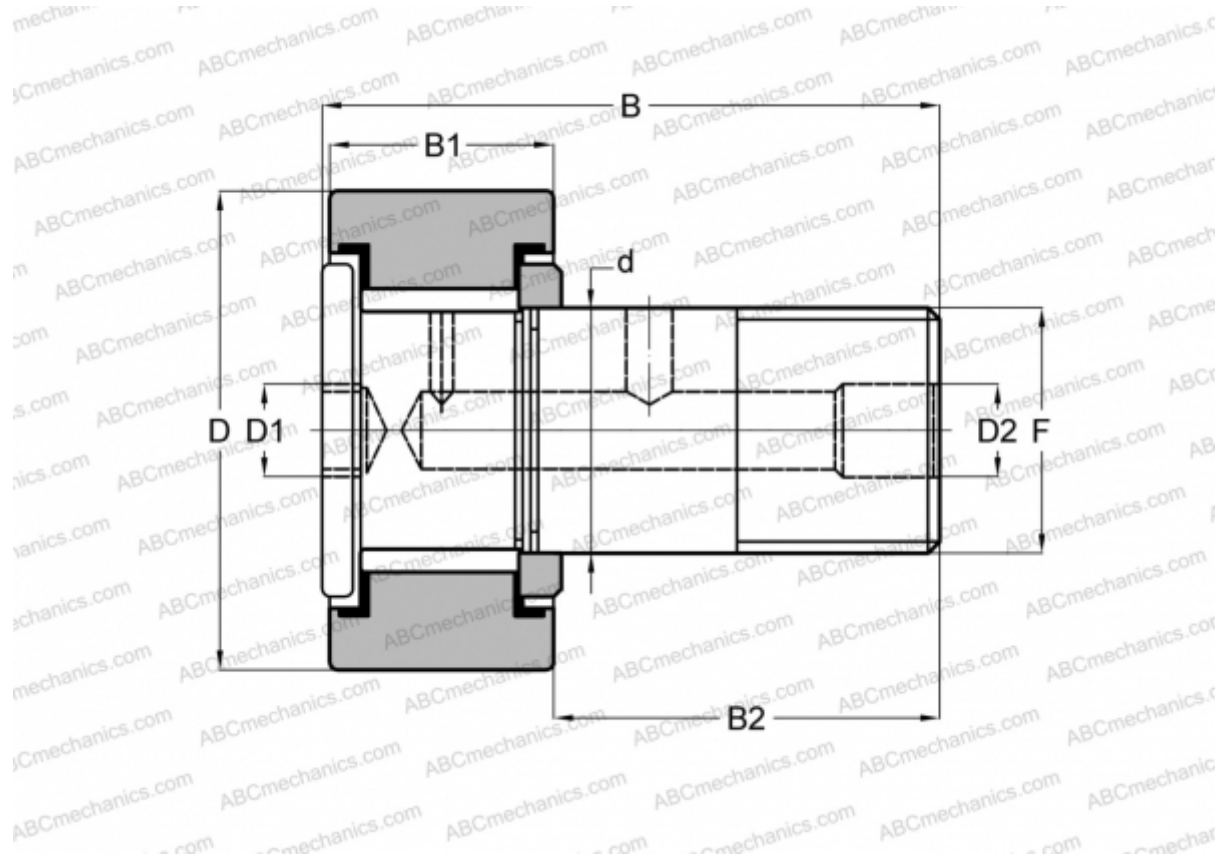

## CRH 44 V(B) ИКО

Опорные ролики с цапфой

ТИП: Роликоподшипники, Опорные ролики с цапфой, С осевым центрированием, без сепаратора, двусторонние щелевые уплотнения, цилиндрическое наружное кольцо, шестигранник, для тяжелых нагрузок, дюймовые

## РАЗМЕРЫ, ММ

d	31,750
D	69,850
B	97,030
B1	40,000
B2	57,030
F	1 1/4-12

**МАССА, КГ** 1,460

**ПРОИЗВОДИТЕЛЬ** [IKO](#)

## РАСЧЕТНЫЕ ДАННЫЕ

Номинальная динамическая грузоподъемность, C	61,400 кН
--	-----------