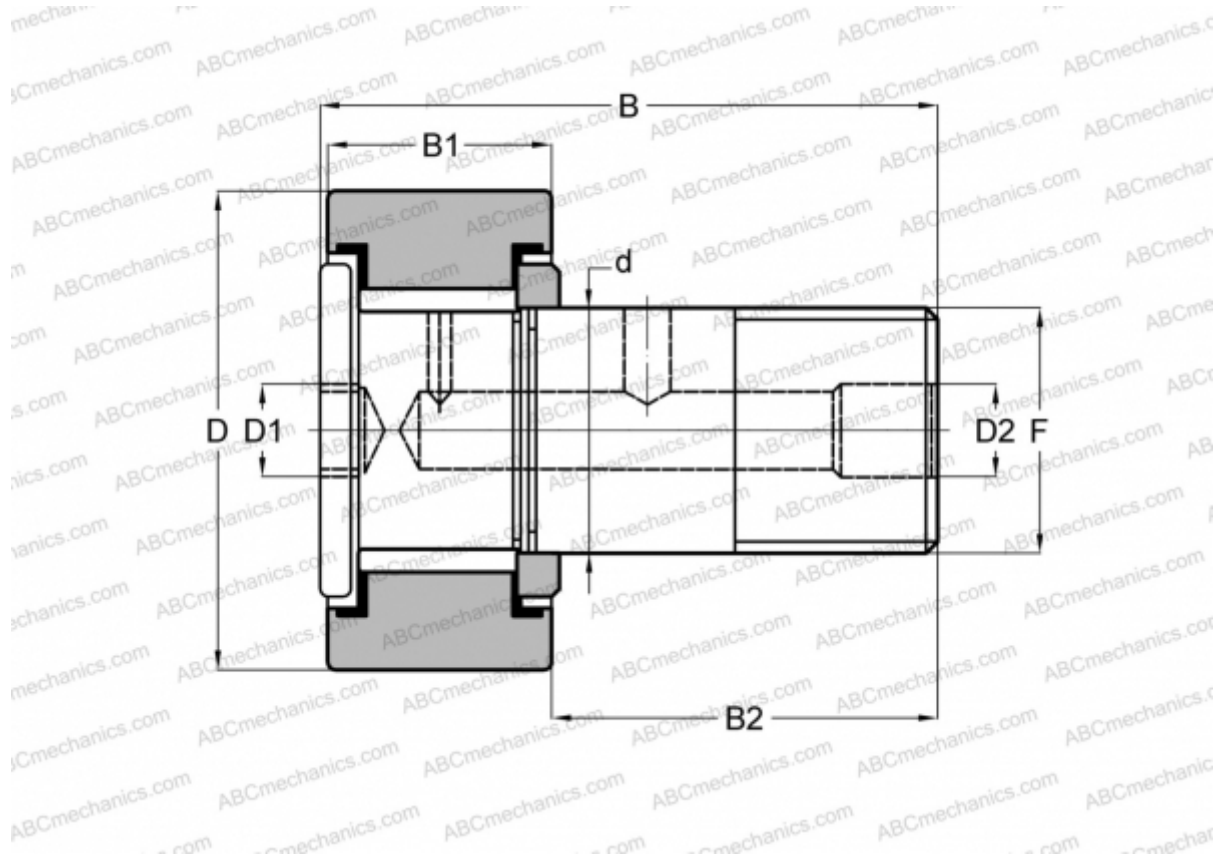

## CFH 2 3/4 (B) McGill

Опорные ролики с цапфой

ТИП: Роликоподшипники, Опорные ролики с цапфой, С осевым центрированием, без сепаратора, двусторонние щелевые уплотнения, цилиндрическое наружное кольцо, шестигранник, для тяжелых нагрузок, дюймовые

### Технические характеристики

#### РАЗМЕРЫ, ММ

d	31,750
D	69,850
B	97,030
B1	40,000
B2	57,030
F	1 1/4-12

**МАССА, КГ** 1,460

**ПРОИЗВОДИТЕЛЬ** [McGill](#)