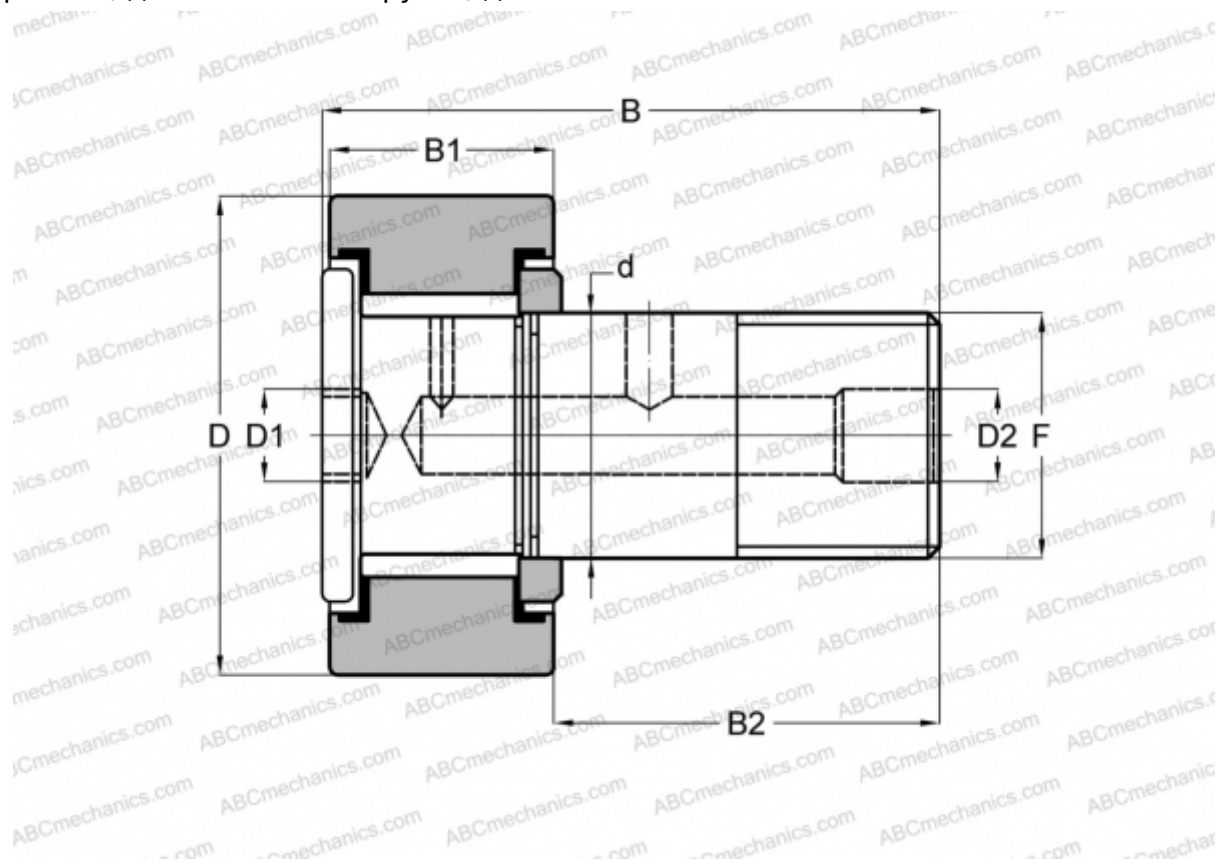

## CFH 3 (B) McGill

Опорные ролики с цапфой

ТИП: Роликоподшипники, Опорные ролики с цапфой, С осевым центрированием, без сепаратора, двусторонние щелевые уплотнения, цилиндрическое наружное кольцо, шестигранник, для тяжелых нагрузок, дюймовые

### Технические характеристики

#### РАЗМЕРЫ, ММ

d	38,100
D	76,200
B	109,980
B1	46,400
B2	63,580
F	1 1/2-12

**МАССА, КГ** 2,100

**ПРОИЗВОДИТЕЛЬ** [McGill](#)