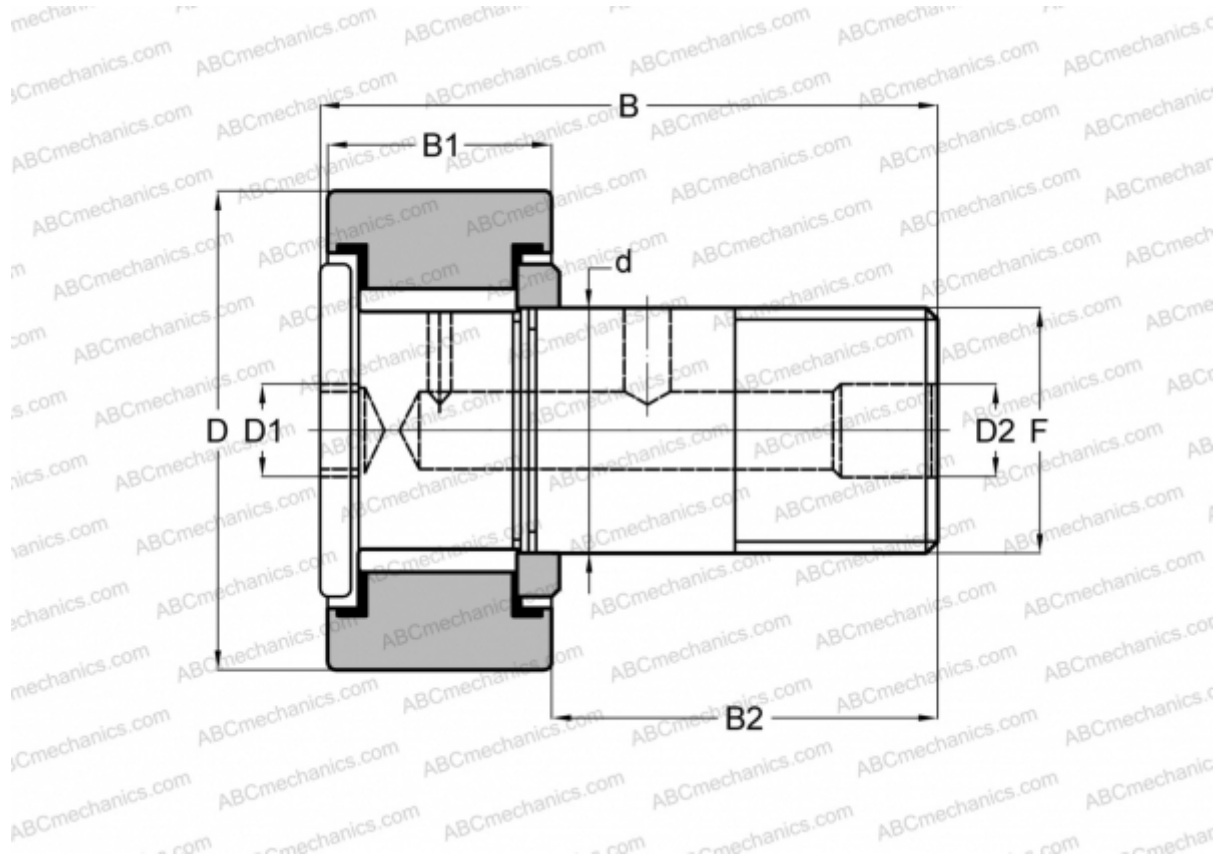

CRH 52 V(B) ABC

Опорные ролики с цапфой

ТИП: Роликоподшипники, Опорные ролики с цапфой, С осевым центрированием, без сепаратора, двусторонние щелевые уплотнения, цилиндрическое наружное кольцо, шестигранник, для тяжелых нагрузок, дюймовые

Технические характеристики

РАЗМЕРЫ, ММ

d	38,100
D	82,550
B	109,980
B1	46,400
B2	63,580
F	1 1/2-12

МАССА, КГ 2,380

ПРОИЗВОДИТЕЛЬ [ABC](#)

АНАЛОГИ

IKO	CRH 52 V(B)
McGill	CFH 3 1/4 (B)