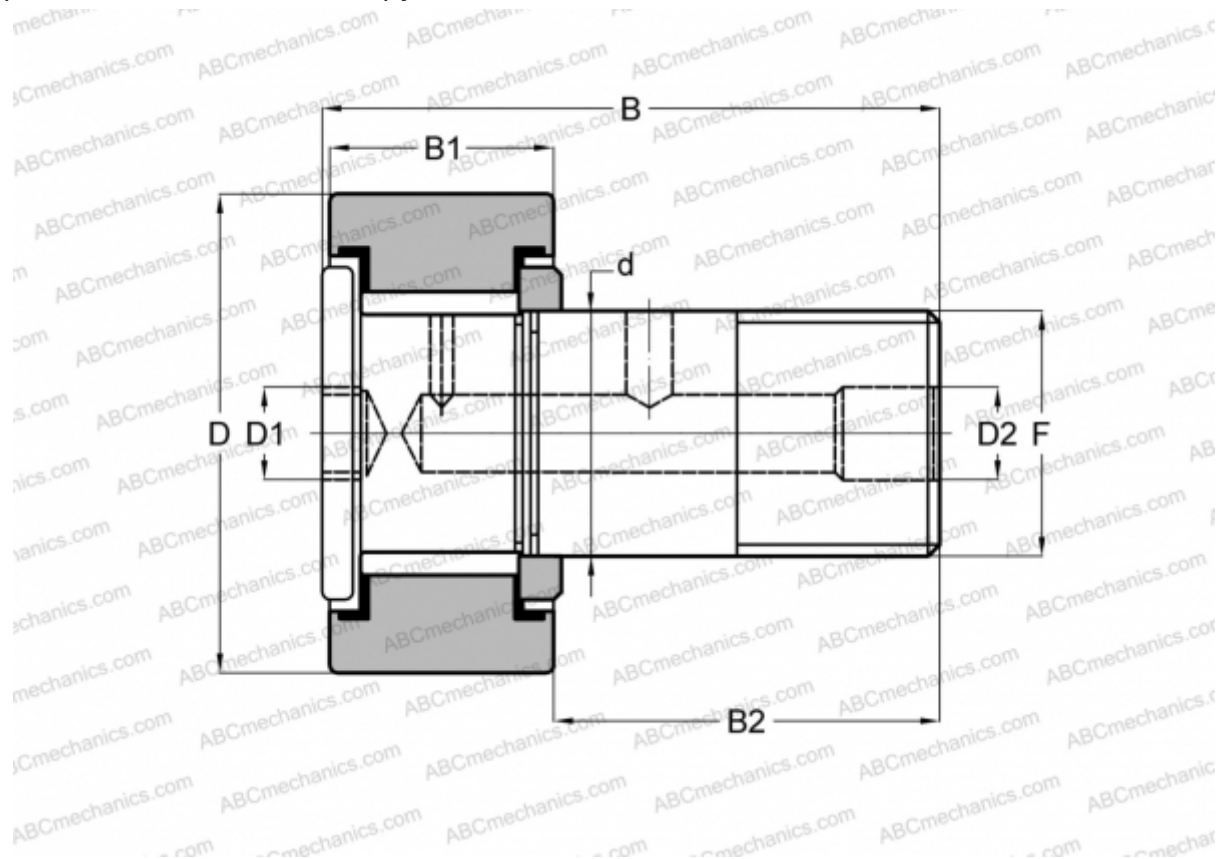

## CFH 3 1/4 (B) McGill

Опорные ролики с цапфой

ТИП: Роликоподшипники, Опорные ролики с цапфой, С осевым центрированием, без сепаратора, двусторонние щелевые уплотнения, цилиндрическое наружное кольцо, шестигранник, для тяжелых нагрузок, дюймовые

### Технические характеристики

#### РАЗМЕРЫ, ММ

d	38,100
D	82,550
B	109,980
B1	46,400
B2	63,580
F	1 1/2-12

**МАССА, КГ** 2,380

**ПРОИЗВОДИТЕЛЬ** [McGill](#)