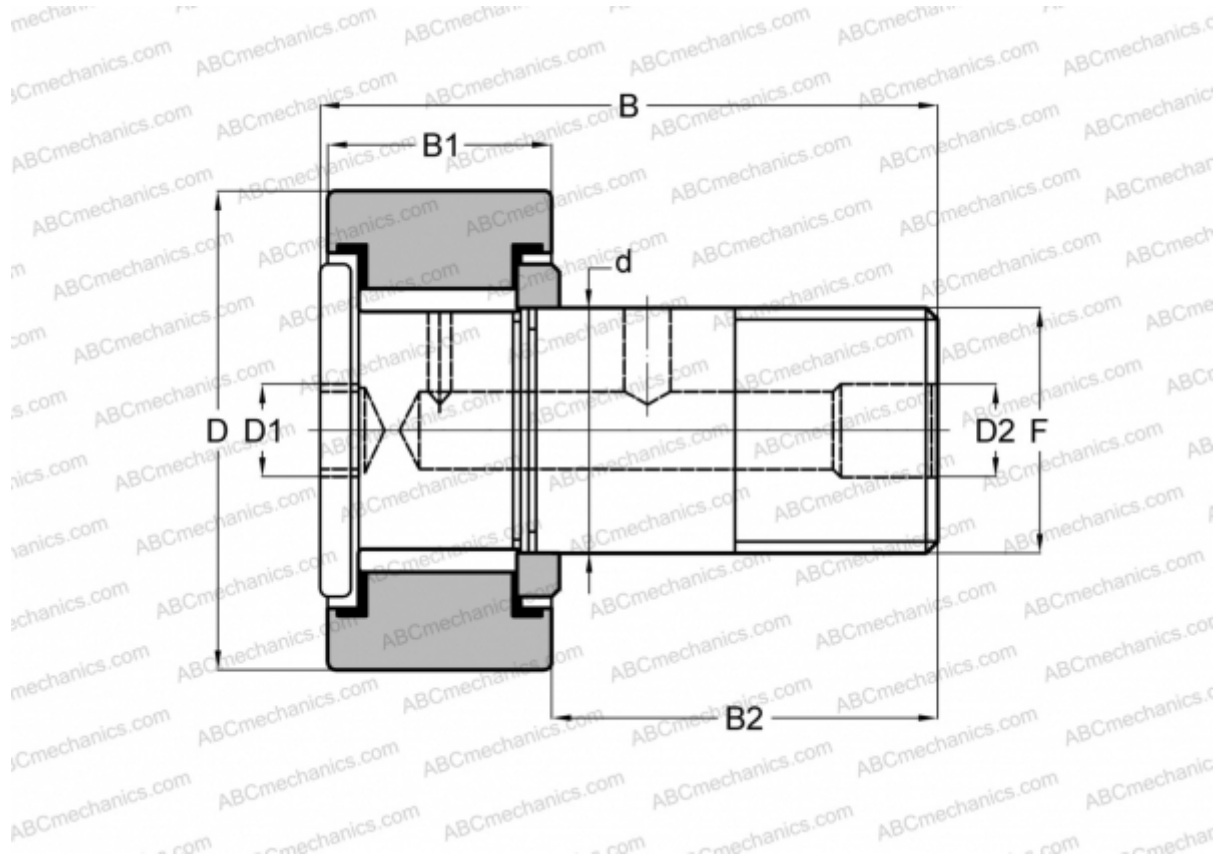

CRH 56 V(B) ABC

Опорные ролики с цапфой

ТИП: Роликоподшипники, Опорные ролики с цапфой, С осевым центрированием, без сепаратора, двусторонние щелевые уплотнения, цилиндрическое наружное кольцо, шестигранник, для тяжелых нагрузок, дюймовые

Технические характеристики

РАЗМЕРЫ, ММ

d	44,450
D	88,900
B	122,680
B1	52,800
B2	69,880
F	1C-12UN

МАССА, КГ 3,240

ПРОИЗВОДИТЕЛЬ [ABC](#)

АНАЛОГИ

IKO	CRH 56 V(B)
McGill	CFH 3 1/2 (B)