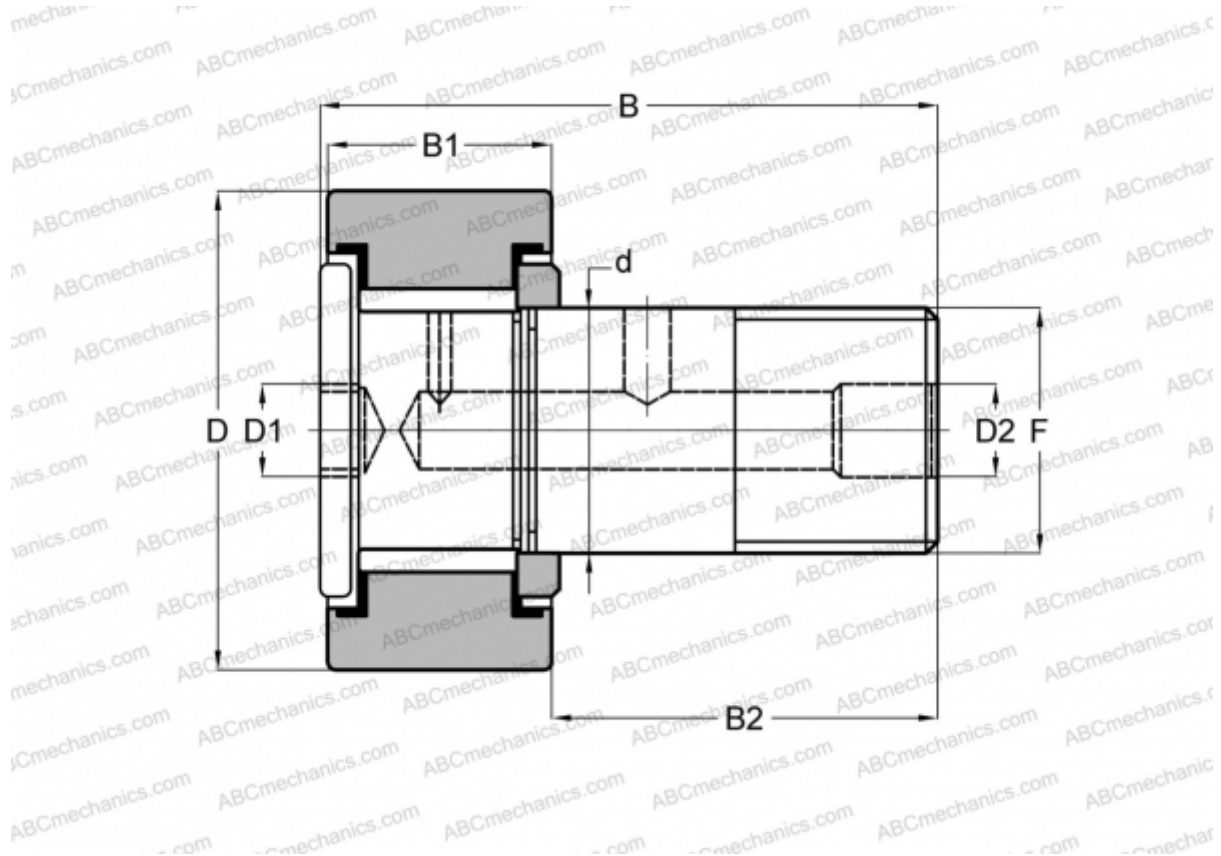

CRH 64 V(B) ABC

Опорные ролики с цапфой

ТИП: Роликоподшипники, Опорные ролики с цапфой, С осевым центрированием, без сепаратора, двусторонние щелевые уплотнения, цилиндрическое наружное кольцо, шестигранник, для тяжелых нагрузок, дюймовые

Технические характеристики

РАЗМЕРЫ, ММ

d	50,800
D	101,600
B	148,340
B1	59,400
B2	88,940
F	2-12UN

МАССА, КГ 4,960

ПРОИЗВОДИТЕЛЬ [ABC](#)

АНАЛОГИ

IKO	CRH 64 V(B)
McGill	CFH 4 (B)