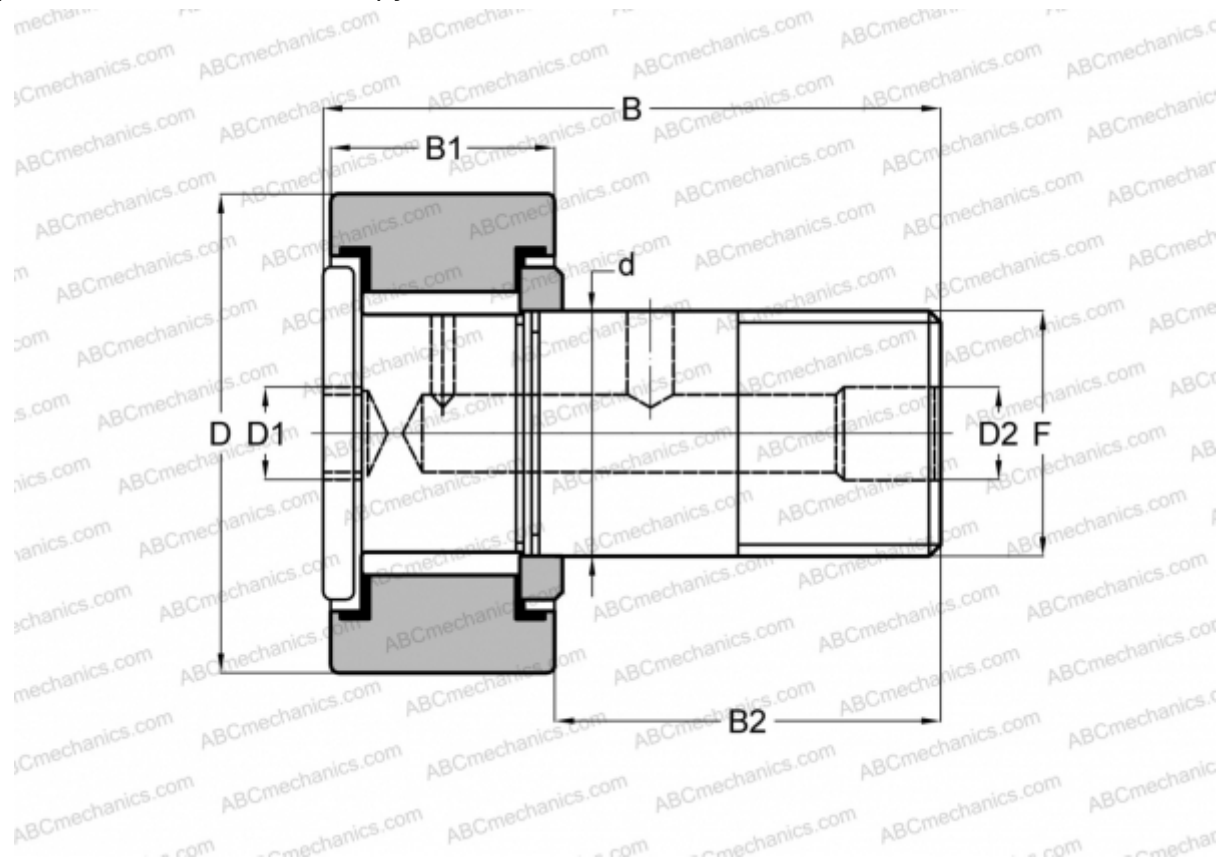

CRH 64 V(B) ИКО

Опорные ролики с цапфой

ТИП: Роликоподшипники, Опорные ролики с цапфой, С осевым центрированием, без сепаратора, двусторонние щелевые уплотнения, цилиндрическое наружное кольцо, шестигранник, для тяжелых нагрузок, дюймовые

Технические характеристики

РАЗМЕРЫ, ММ

d	50,800
D	101,600
B	148,340
B1	59,400
B2	88,940
F	2-12UN

МАССА, КГ 4,960

ПРОИЗВОДИТЕЛЬ [IKO](#)

АНАЛОГИ

ABC	CRH 64 V(B)
McGill	CFH 4 (B)

РАСЧЕТНЫЕ ДАННЫЕ

Номинальная динамическая грузоподъёмность, C	142,000 кН
--	------------

РАСЧЕТНЫЕ ДАННЫЕ

Номинальная статическая грузоподъёмность, Co	317,000 кН
--	------------