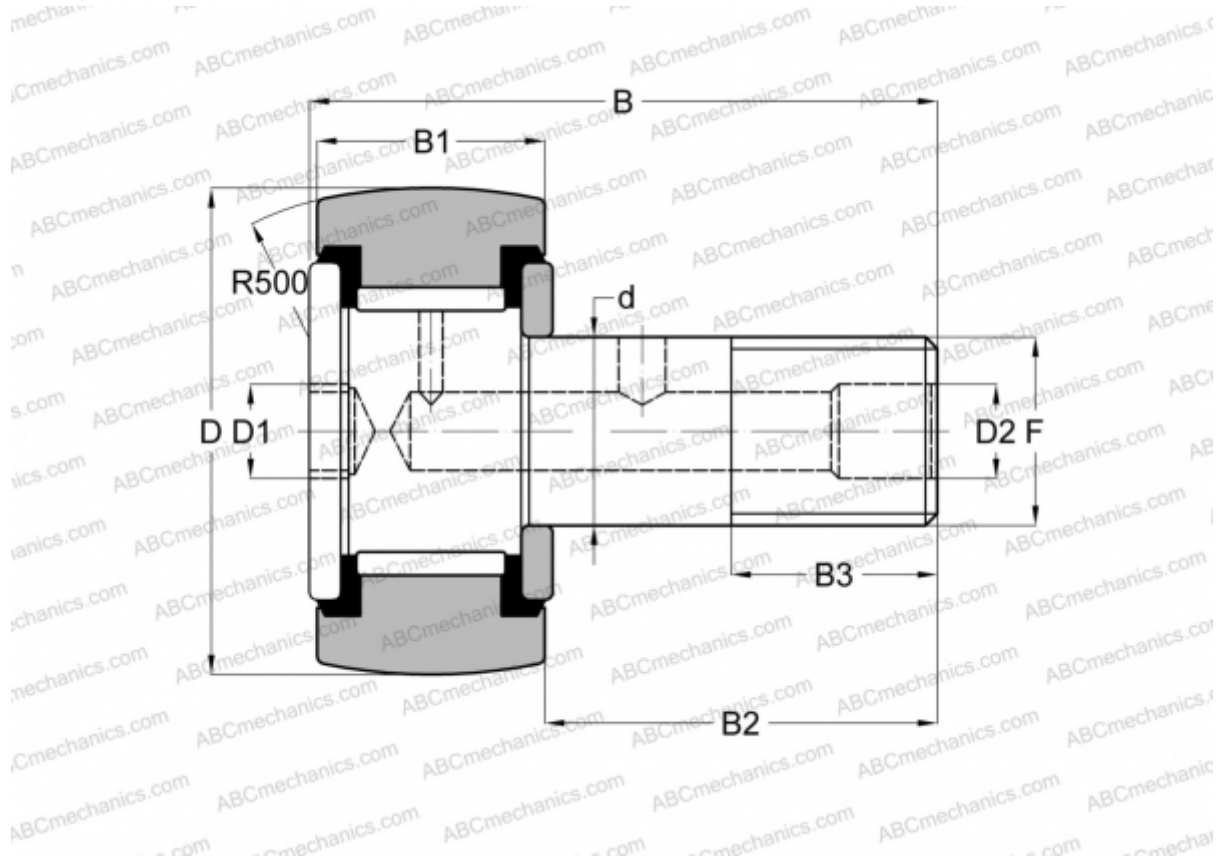

CRH 8-1 V(B)UUR ABC

Опорные ролики с цапфой

ТИП: Роликоподшипники, Опорные ролики с цапфой, С осевым центрированием, без сепаратора, пластмассовые упорные шайбы с двух сторон, шестигранник, для тяжелых нагрузок, дюймовые

Технические характеристики

РАЗМЕРЫ, ММ

d	6,350
D	12,700
B	27,050
B1	11,100
B2	15,950
F	1/4-28

МАССА, КГ 0,012

ПРОИЗВОДИТЕЛЬ [ABC](#)

АНАЛОГИ

IKO	CRH 8-1 V(B)UUR
McGill	CCFH 1/2 S(B)