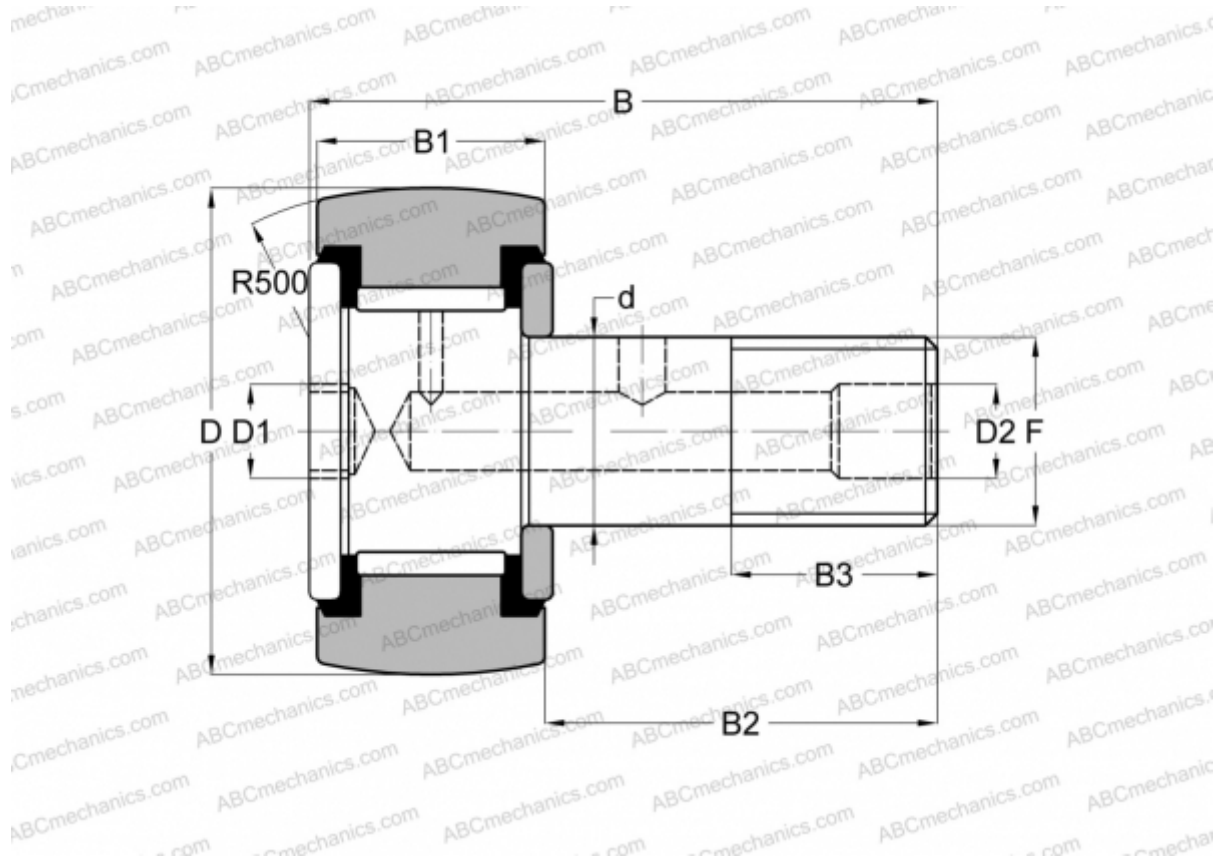

CCFH 1/2 S(B) McGill

Опорные ролики с цапфой

ТИП: Роликоподшипники, Опорные ролики с цапфой, С осевым центрированием, без сепаратора, пластмассовые упорные шайбы с двух сторон, шестигранник, для тяжелых нагрузок, дюймовые

Технические характеристики

РАЗМЕРЫ, ММ

| | |
|----|--------|
| d | 6,350 |
| D | 12,700 |
| B | 27,050 |
| B1 | 11,100 |
| B2 | 15,950 |
| F | 1/4-28 |

МАССА, КГ 0,012

ПРОИЗВОДИТЕЛЬ [McGill](#)

АНАЛОГИ

| | |
|-----|---------------------------------|
| ABC | CRH 8-1 V(B)UUR |
| IKO | CRH 8-1 V(B)UUR |