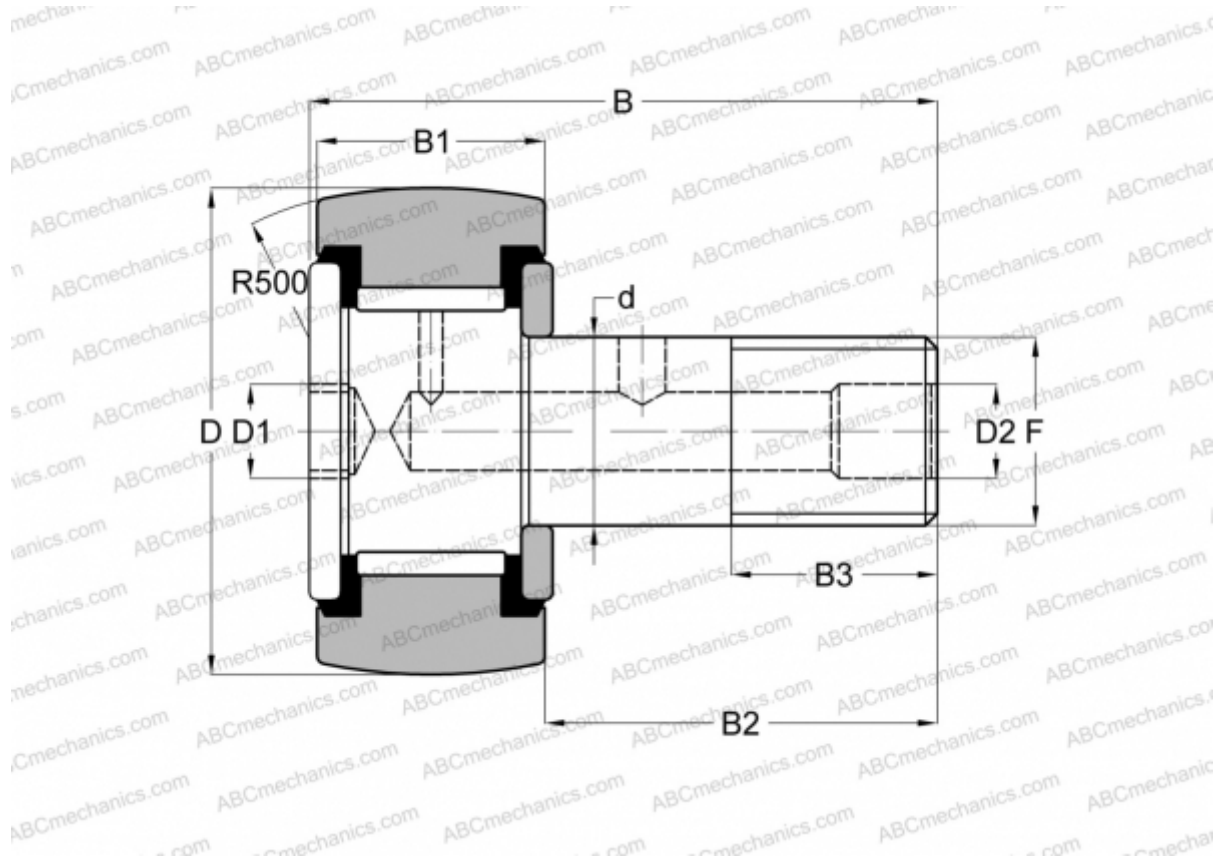

CCFH 9/16 S(B) McGill

Опорные ролики с цапфой

ТИП: Роликоподшипники, Опорные ролики с цапфой, С осевым центрированием, без сепаратора, пластмассовые упорные шайбы с двух сторон, шестигранник, для тяжелых нагрузок, дюймовые

Технические характеристики

РАЗМЕРЫ, ММ

| | |
|----|--------|
| d | 6,350 |
| D | 14,288 |
| B | 27,050 |
| B1 | 11,100 |
| B2 | 15,950 |
| F | 1/4-28 |

МАССА, КГ 0,015

ПРОИЗВОДИТЕЛЬ [McGill](#)

АНАЛОГИ

| | |
|-----|-------------------------------|
| ABC | CRH 9 V(B)UUR |
| IKO | CRH 9 V(B)UUR |