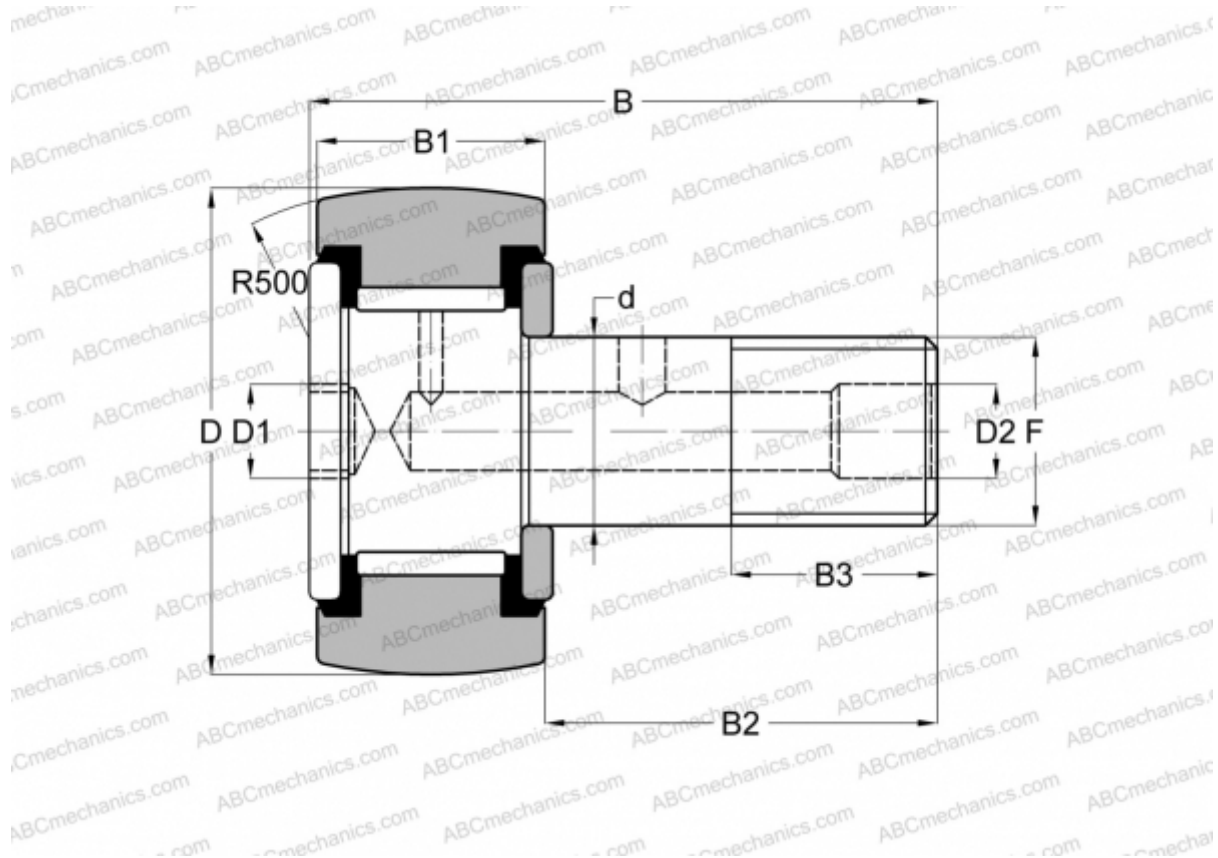

CRH 10-1 V(B)UUR ABC

Опорные ролики с цапфой

ТИП: Роликоподшипники, Опорные ролики с цапфой, С осевым центрированием, без сепаратора, пластмассовые упорные шайбы с двух сторон, шестигранник, для тяжелых нагрузок, дюймовые

Технические характеристики

РАЗМЕРЫ, ММ

d	7,938
D	15,875
B	31,750
B1	12,800
B2	18,950
F	5/16-24

МАССА, КГ 0,023

ПРОИЗВОДИТЕЛЬ [ABC](#)

АНАЛОГИ

IKO	CRH 10-1 V(B)UUR
McGill	CCFH 5/8 S(B)