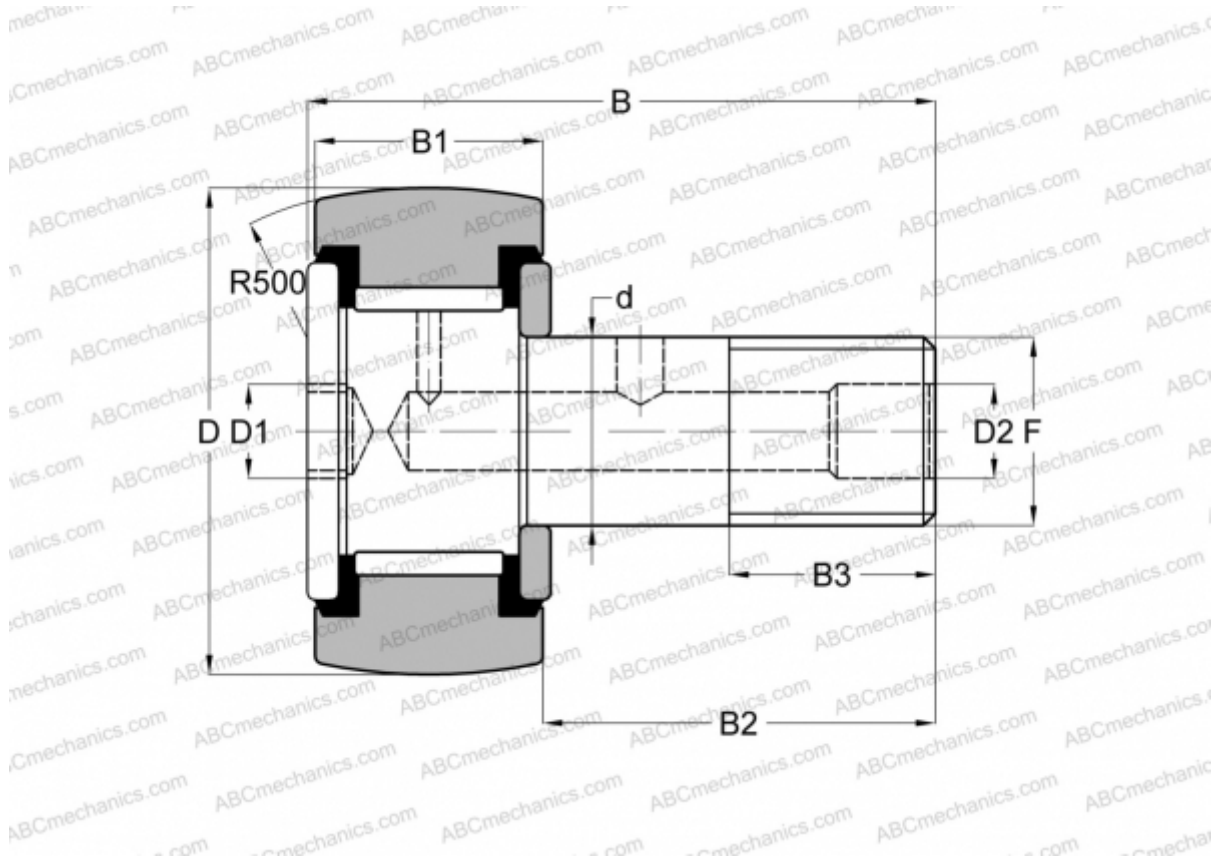

## CRH 10-1 V(B)UUR IKO

Опорные ролики с цапфой

ТИП: Роликоподшипники, Опорные ролики с цапфой, С осевым центрированием, без сепаратора, пластмассовые упорные шайбы с двух сторон, шестигранник, для тяжелых нагрузок, дюймовые

### Технические характеристики

## РАЗМЕРЫ, ММ

d	7,938
D	15,875
B	31,750
B1	12,800
B2	18,950
F	5/16-24

**МАССА, КГ** 0,023

**ПРОИЗВОДИТЕЛЬ** [IKO](#)

## РАСЧЕТНЫЕ ДАННЫЕ

Номинальная динамическая грузоподъёмность, C	6,340 кН
--	----------