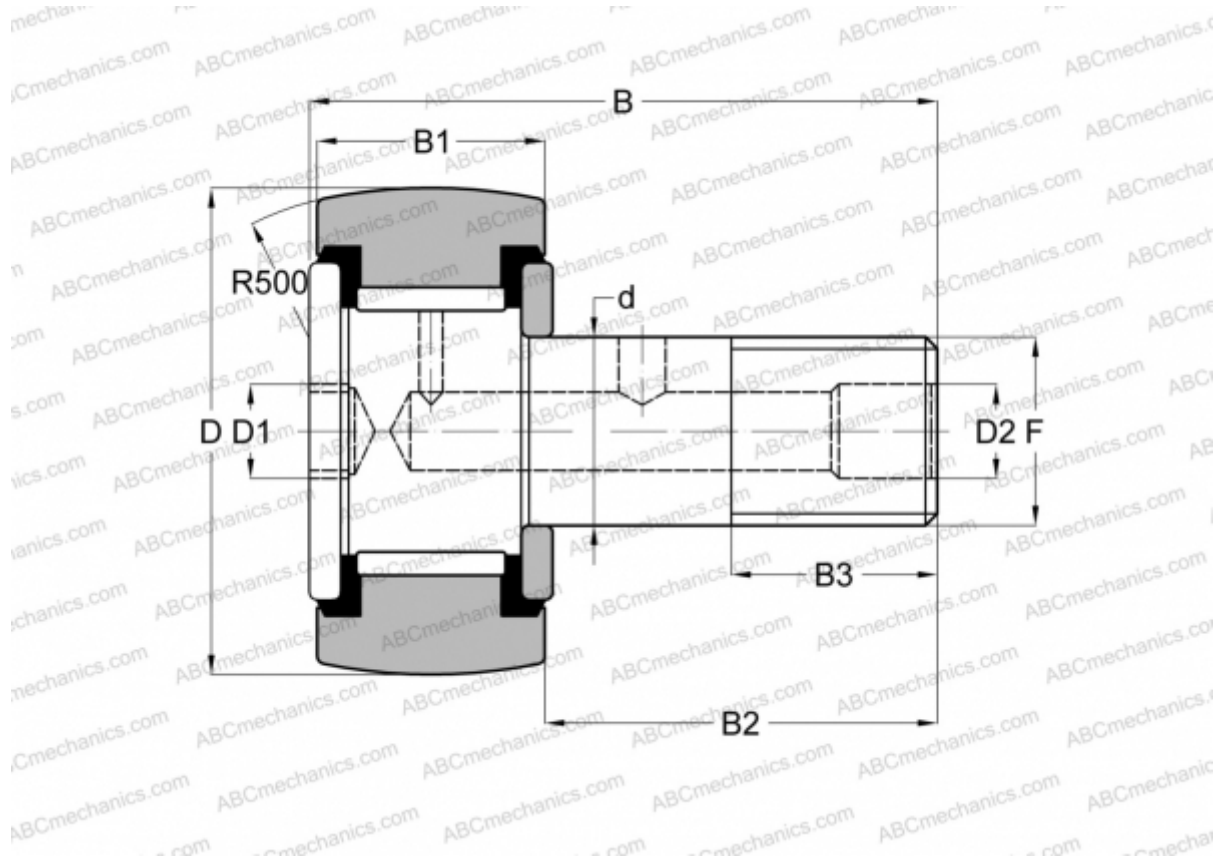

CCFH 5/8 S(B) McGill

Опорные ролики с цапфой

ТИП: Роликоподшипники, Опорные ролики с цапфой, С осевым центрированием, без сепаратора, пластмассовые упорные шайбы с двух сторон, шестигранник, для тяжелых нагрузок, дюймовые

Технические характеристики

РАЗМЕРЫ, ММ

d	7,938
D	15,875
B	31,750
B1	12,800
B2	18,950
F	5/16-24

МАССА, КГ 0,023

ПРОИЗВОДИТЕЛЬ [McGill](#)

АНАЛОГИ

ABC	CRH 10-1 V(B)UUR
IKO	CRH 10-1 V(B)UUR