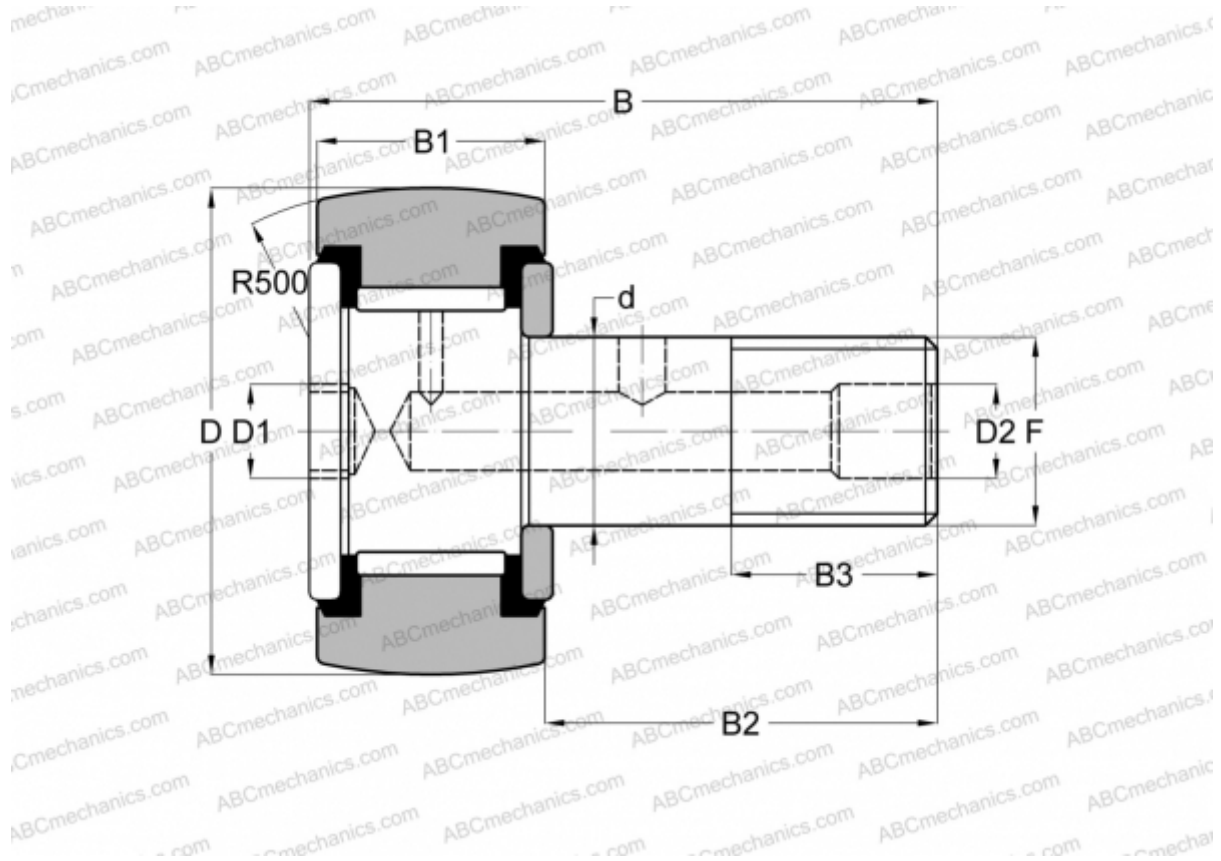

CRH 11 V(B)UUR ABC

Опорные ролики с цапфой

ТИП: Роликоподшипники, Опорные ролики с цапфой, С осевым центрированием, без сепаратора, пластмассовые упорные шайбы с двух сторон, шестигранник, для тяжелых нагрузок, дюймовые

Технические характеристики

РАЗМЕРЫ, ММ

d	7,938
D	17,462
B	31,750
B1	12,800
B2	18,950
F	5/16-24

МАССА, КГ 0,027

ПРОИЗВОДИТЕЛЬ [ABC](#)

АНАЛОГИ

IKO	CRH 11 V(B)UUR
McGill	CCFH 11/16 S(B)