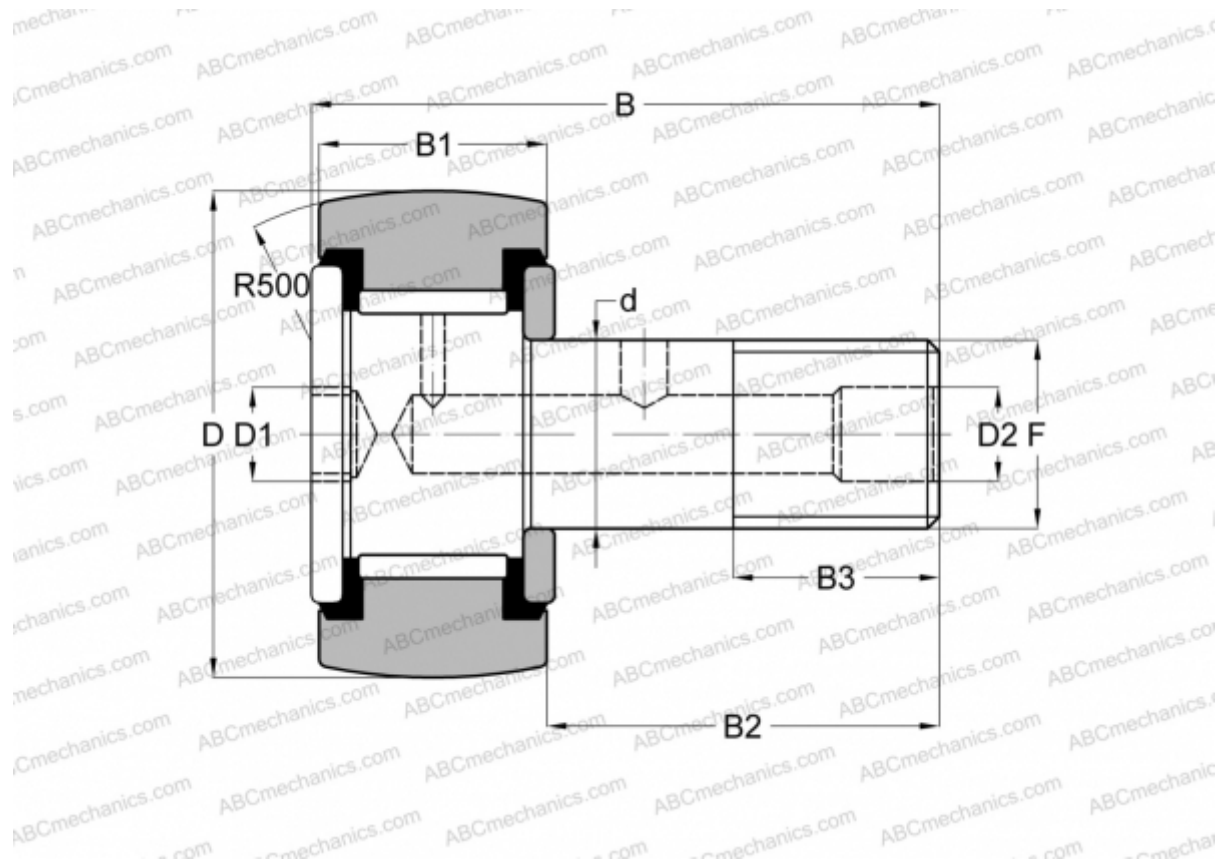

## CRH 11 V(B)UUR IKO

Опорные ролики с цапфой

ТИП: Роликоподшипники, Опорные ролики с цапфой, С осевым центрированием, без сепаратора, пластмассовые упорные шайбы с двух сторон, шестигранник, для тяжелых нагрузок, дюймовые

### Технические характеристики

**РАЗМЕРЫ, ММ**

d	7,938
D	17,462
B	31,750
B1	12,800
B2	18,950
F	5/16-24

**ПРОИЗВОДИТЕЛЬ**[IKO](#)**АНАЛОГИ**

ABC	<a href="#">CRH 11 V(B)UUR</a>
McGill	<a href="#">CCFH 11/16 S(B)</a>

**РАСЧЕТНЫЕ ДАННЫЕ**

Номинальная динамическая грузоподъемность, C	6,340 кН
Номинальная статическая грузоподъемность, Co	8,530 кН