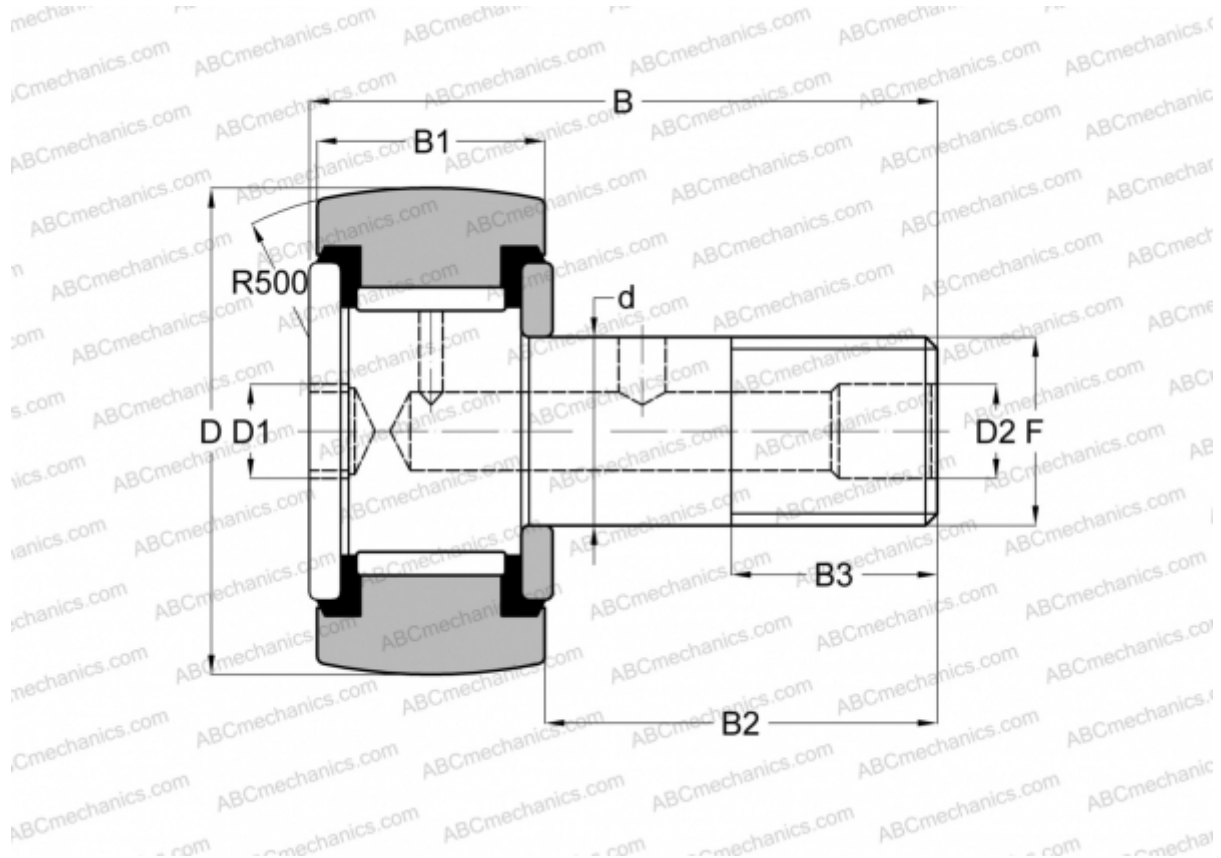

CCFH 11/16 S(B) McGill

Опорные ролики с цапфой

ТИП: Роликоподшипники, Опорные ролики с цапфой, С осевым центрированием, без сепаратора, пластмассовые упорные шайбы с двух сторон, шестигранник, для тяжелых нагрузок, дюймовые

Технические характеристики

РАЗМЕРЫ, ММ

d	7,938
D	17,462
B	31,750
B1	12,800
B2	18,950
F	5/16-24

ПРОИЗВОДИТЕЛЬ

[McGill](#)

АНАЛОГИ

ABC	CRH 11 V(B)UUR
IKO	CRH 11 V(B)UUR