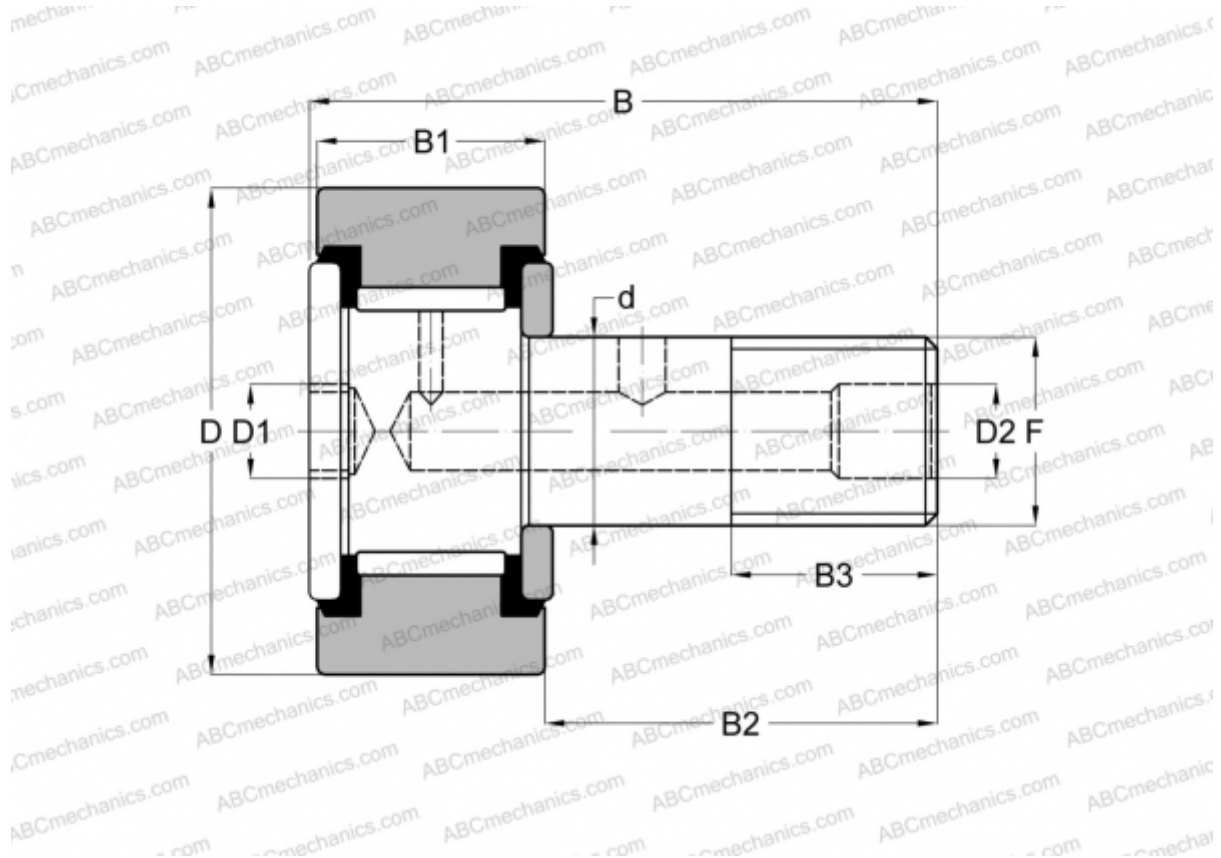

CRH 8-1 V(B)UU ABC

Опорные ролики с цапфой

ТИП: Роликоподшипники, Опорные ролики с цапфой, С осевым центрированием, без сепаратора, пластмассовые упорные шайбы с двух сторон, цилиндрическое наружное кольцо, шестигранник, для тяжелых нагрузок, дюймовые

Технические характеристики

РАЗМЕРЫ, ММ

| | |
|----|--------|
| d | 6,350 |
| D | 12,700 |
| B | 27,050 |
| B1 | 11,100 |
| B2 | 15,950 |
| F | 1/4-28 |

МАССА, КГ 0,012

ПРОИЗВОДИТЕЛЬ [ABC](#)

АНАЛОГИ

| | |
|--------|--------------------------------|
| IKO | CRH 8-1 V(B)UU |
| McGill | CFH 1/2 S(B) |