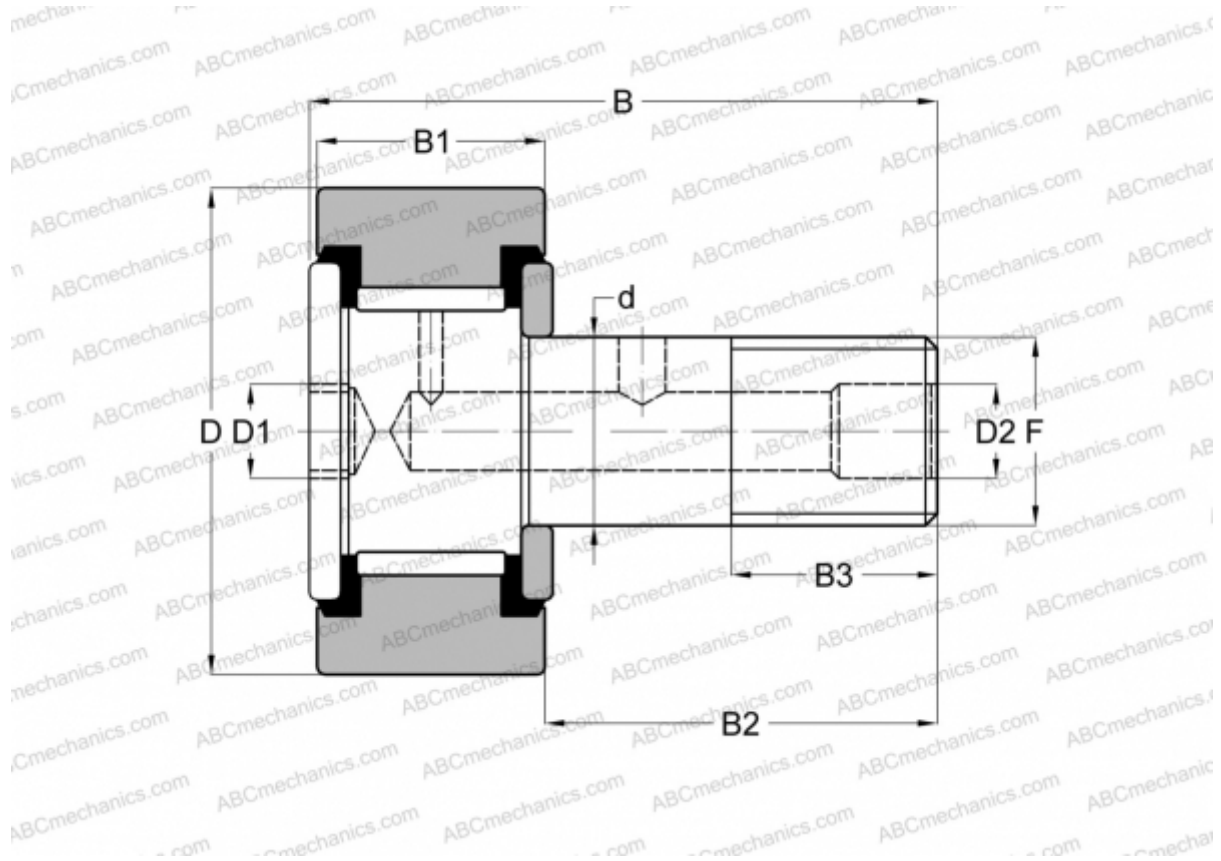

## CFH 1/2 S(B) McGill

Опорные ролики с цапфой

ТИП: Роликоподшипники, Опорные ролики с цапфой, С осевым центрированием, без сепаратора, пластмассовые упорные шайбы с двух сторон, цилиндрическое наружное кольцо, шестигранник, для тяжелых нагрузок, дюймовые

### Технические характеристики

#### РАЗМЕРЫ, ММ

d	6,350
D	12,700
B	27,050
B1	11,100
B2	15,950
F	1/4-28

**МАССА, КГ** 0,012

**ПРОИЗВОДИТЕЛЬ** [McGill](#)