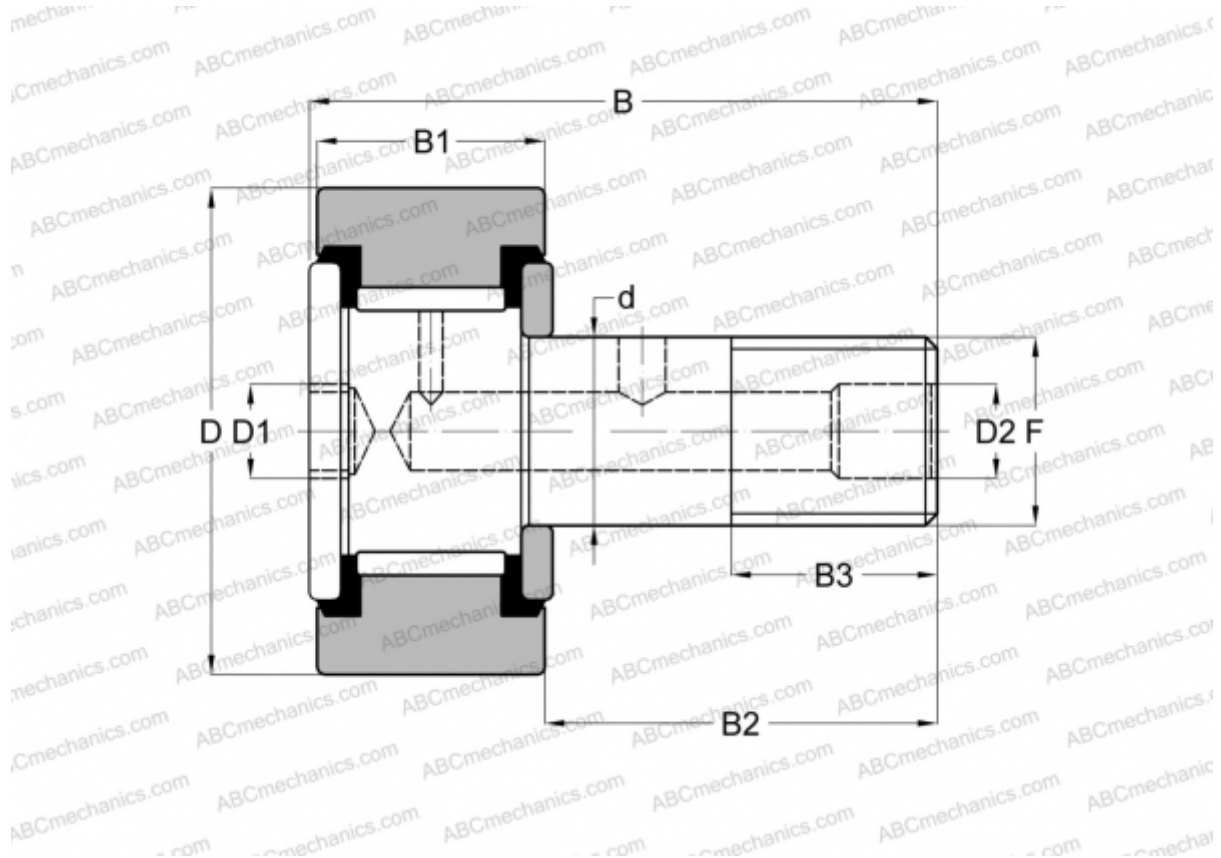

CRH 9 V(B)UU ABC

Опорные ролики с цапфой

ТИП: Роликоподшипники, Опорные ролики с цапфой, С осевым центрированием, без сепаратора, пластмассовые упорные шайбы с двух сторон, цилиндрическое наружное кольцо, шестигранник, для тяжелых нагрузок, дюймовые

Технические характеристики

РАЗМЕРЫ, ММ

d	6,350
D	14,288
B	27,050
B1	11,100
B2	15,950
F	1/4-28

МАССА, КГ 0,015

ПРОИЗВОДИТЕЛЬ [ABC](#)

АНАЛОГИ

IKO	CRH 9 V(B)UU
McGill	CFH 9/16 S(B)