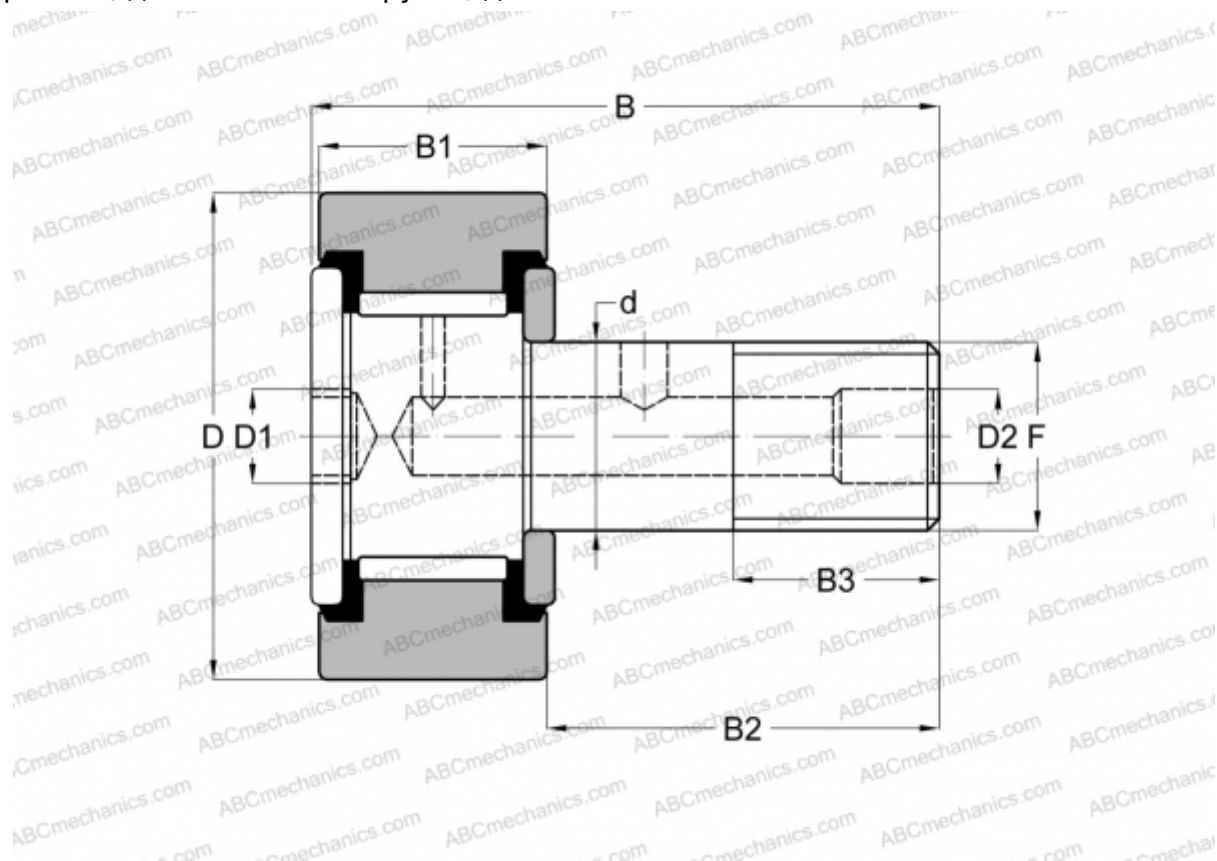

CFH 9/16 S(B) McGill

Опорные ролики с цапфой

ТИП: Роликоподшипники, Опорные ролики с цапфой, С осевым центрированием, без сепаратора, пластмассовые упорные шайбы с двух сторон, цилиндрическое наружное кольцо, шестигранник, для тяжелых нагрузок, дюймовые

Технические характеристики

РАЗМЕРЫ, ММ

d	6,350
D	14,288
B	27,050
B1	11,100
B2	15,950
F	1/4-28

МАССА, КГ 0,015

ПРОИЗВОДИТЕЛЬ [McGill](#)

АНАЛОГИ

ABC	CRH 9 V(B)UU
IKO	CRH 9 V(B)UU