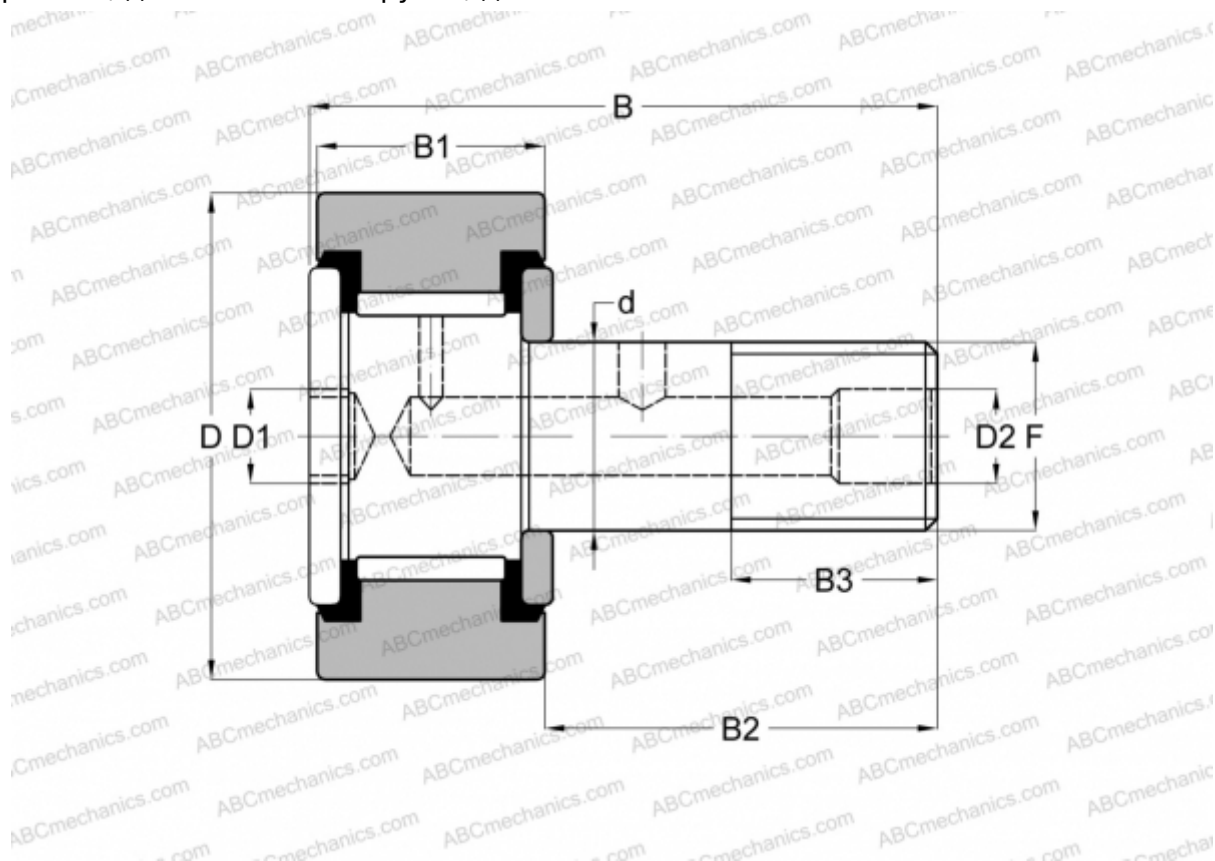

## CRH 10-1 V(B)UU ABC

Опорные ролики с цапфой

ТИП: Роликоподшипники, Опорные ролики с цапфой, С осевым центрированием, без сепаратора, пластмассовые упорные шайбы с двух сторон, цилиндрическое наружное кольцо, шестигранник, для тяжелых нагрузок, дюймовые

### Технические характеристики

#### РАЗМЕРЫ, ММ

|    |         |
|----|---------|
| d  | 7,938   |
| D  | 15,875  |
| B  | 31,750  |
| B1 | 12,800  |
| B2 | 18,950  |
| F  | 5/16-24 |

**МАССА, КГ** 0,023

**ПРОИЗВОДИТЕЛЬ** [ABC](#)