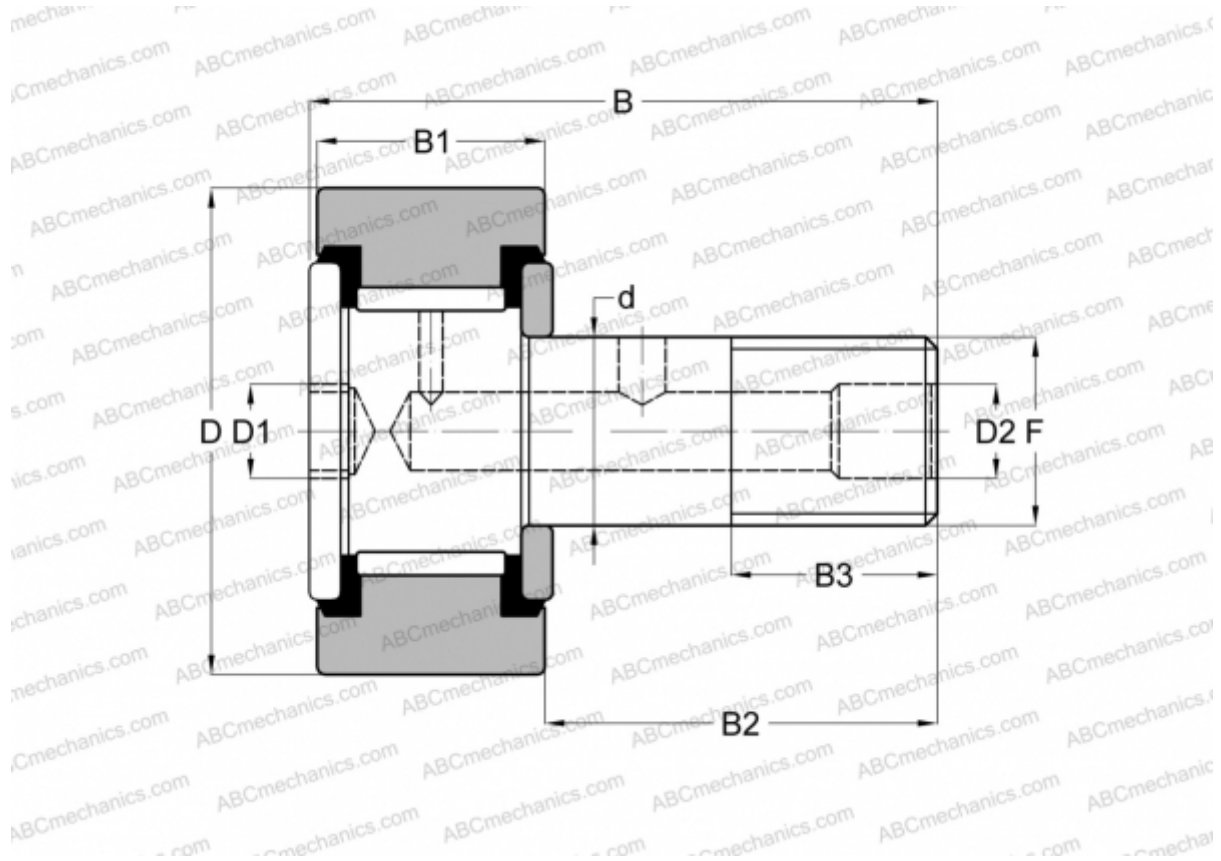

## CFH 5/8 S(B) McGill

Опорные ролики с цапфой

ТИП: Роликоподшипники, Опорные ролики с цапфой, С осевым центрированием, без сепаратора, пластмассовые упорные шайбы с двух сторон, цилиндрическое наружное кольцо, шестигранник, для тяжелых нагрузок, дюймовые

### Технические характеристики

#### РАЗМЕРЫ, ММ

d	7,938
D	15,875
B	31,750
B1	12,800
B2	18,950
F	5/16-24

**МАССА, КГ** 0,023

**ПРОИЗВОДИТЕЛЬ** [McGill](#)