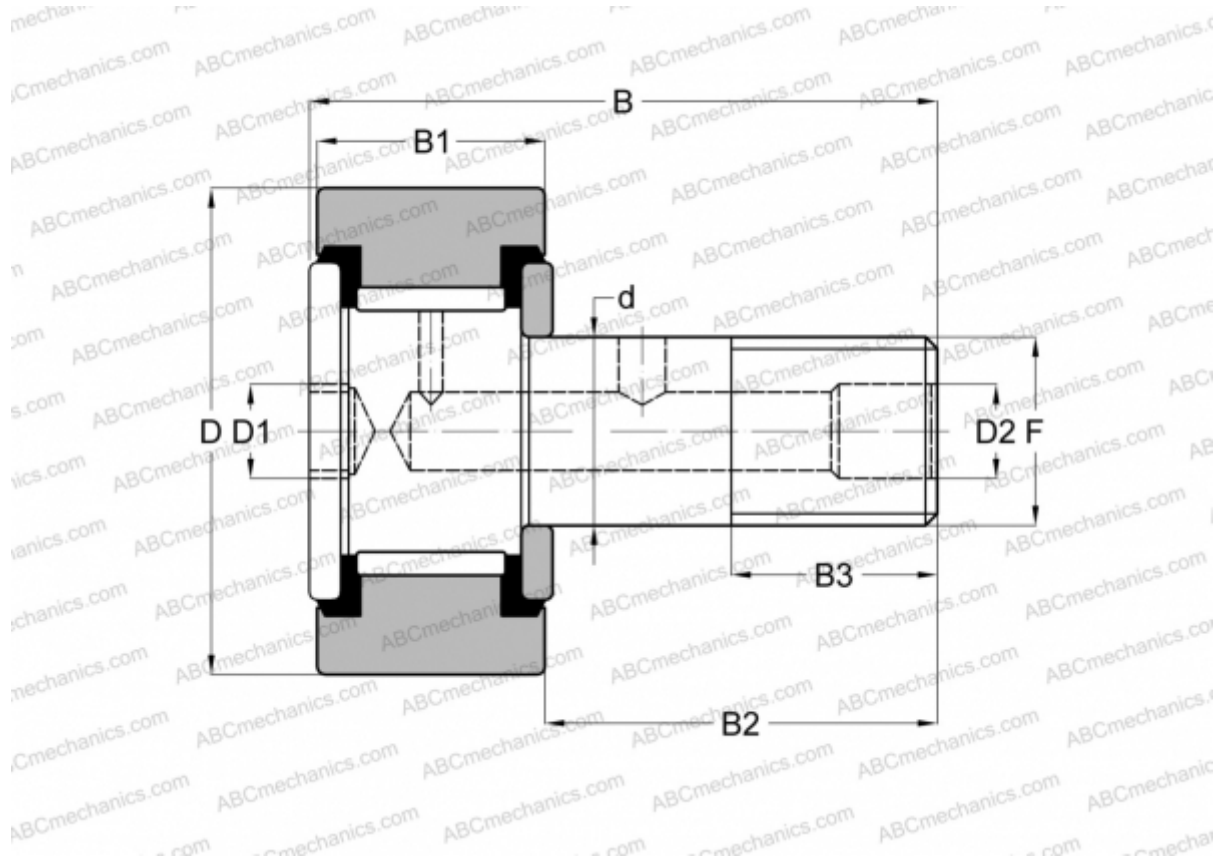

## CRH 11 V(B)UU ABC

Опорные ролики с цапфой

ТИП: Роликоподшипники, Опорные ролики с цапфой, С осевым центрированием, без сепаратора, пластмассовые упорные шайбы с двух сторон, цилиндрическое наружное кольцо, шестигранник, для тяжелых нагрузок, дюймовые

### Технические характеристики

#### РАЗМЕРЫ, ММ

d	7,938
D	17,462
B	31,750
B1	12,800
B2	18,950
F	5/16-24

**МАССА, КГ** 0,027

**ПРОИЗВОДИТЕЛЬ** [ABC](#)