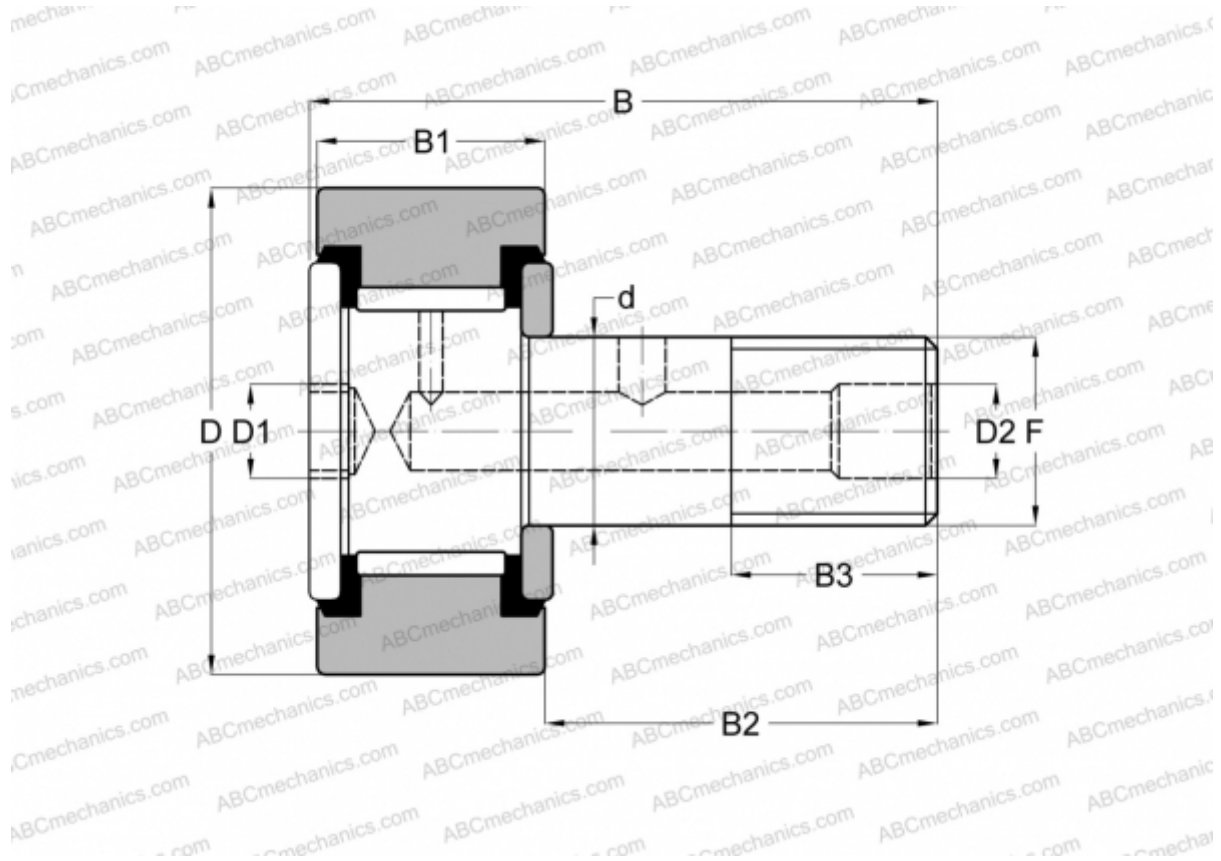

## CFH 11/16 S(B) McGill

Опорные ролики с цапфой

ТИП: Роликоподшипники, Опорные ролики с цапфой, С осевым центрированием, без сепаратора, пластмассовые упорные шайбы с двух сторон, цилиндрическое наружное кольцо, шестигранник, для тяжелых нагрузок, дюймовые

### Технические характеристики

#### РАЗМЕРЫ, ММ

d	7,938
D	17,462
B	31,750
B1	12,800
B2	18,950
F	5/16-24

**МАССА, КГ** 0,027

**ПРОИЗВОДИТЕЛЬ** [McGill](#)