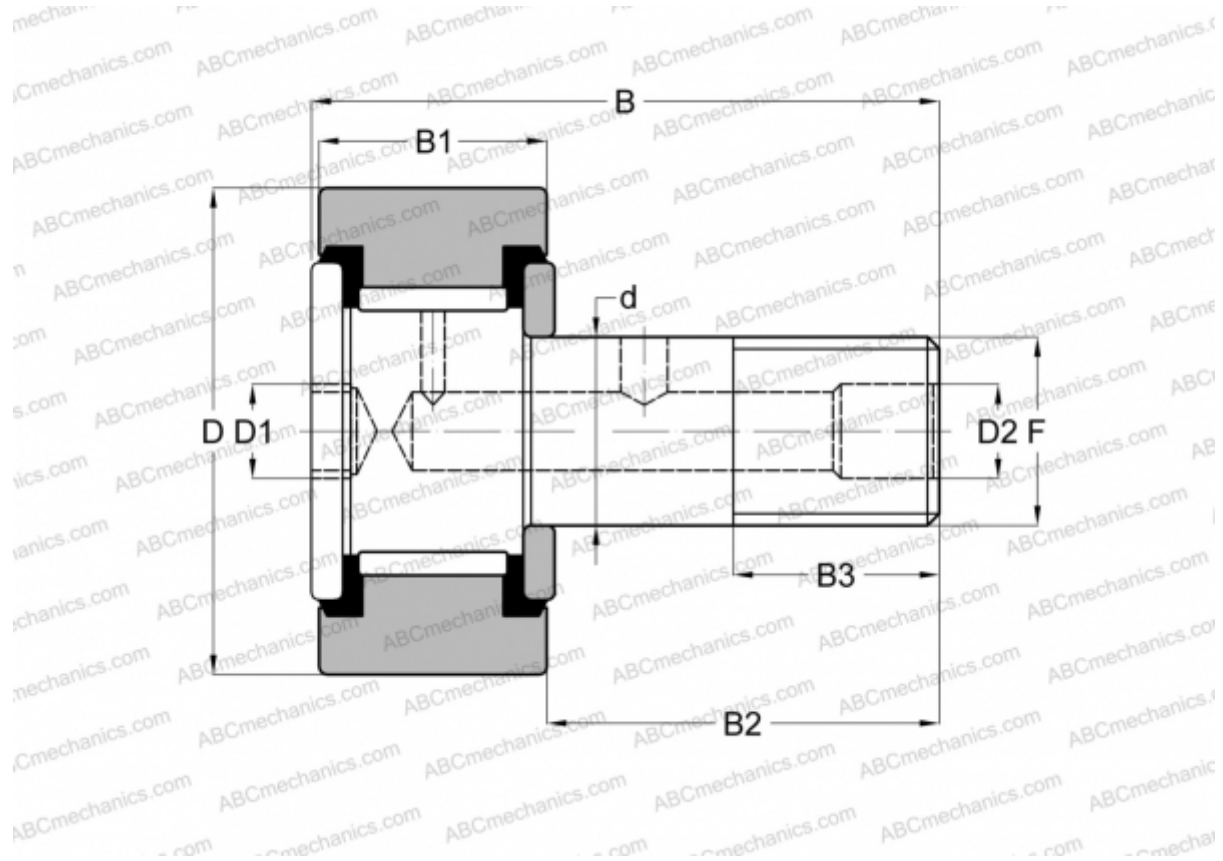

## CRH 12 V(V)UU IKO

Опорные ролики с цапфой

ТИП: Роликоподшипники, Опорные ролики с цапфой, С осевым центрированием, без сепаратора, пластмассовые упорные шайбы с двух сторон, цилиндрическое наружное кольцо, шестигранник, для тяжелых нагрузок, дюймовые

## РАЗМЕРЫ, ММ

d	11,112
D	19,050
B	36,700
B1	14,600
B2	22,100
F	7/16-20

**МАССА, КГ** 0,039

**ПРОИЗВОДИТЕЛЬ** [IKO](#)

## РАСЧЕТНЫЕ ДАННЫЕ

Номинальная динамическая грузоподъёмность, C	8,710 кН
--	----------