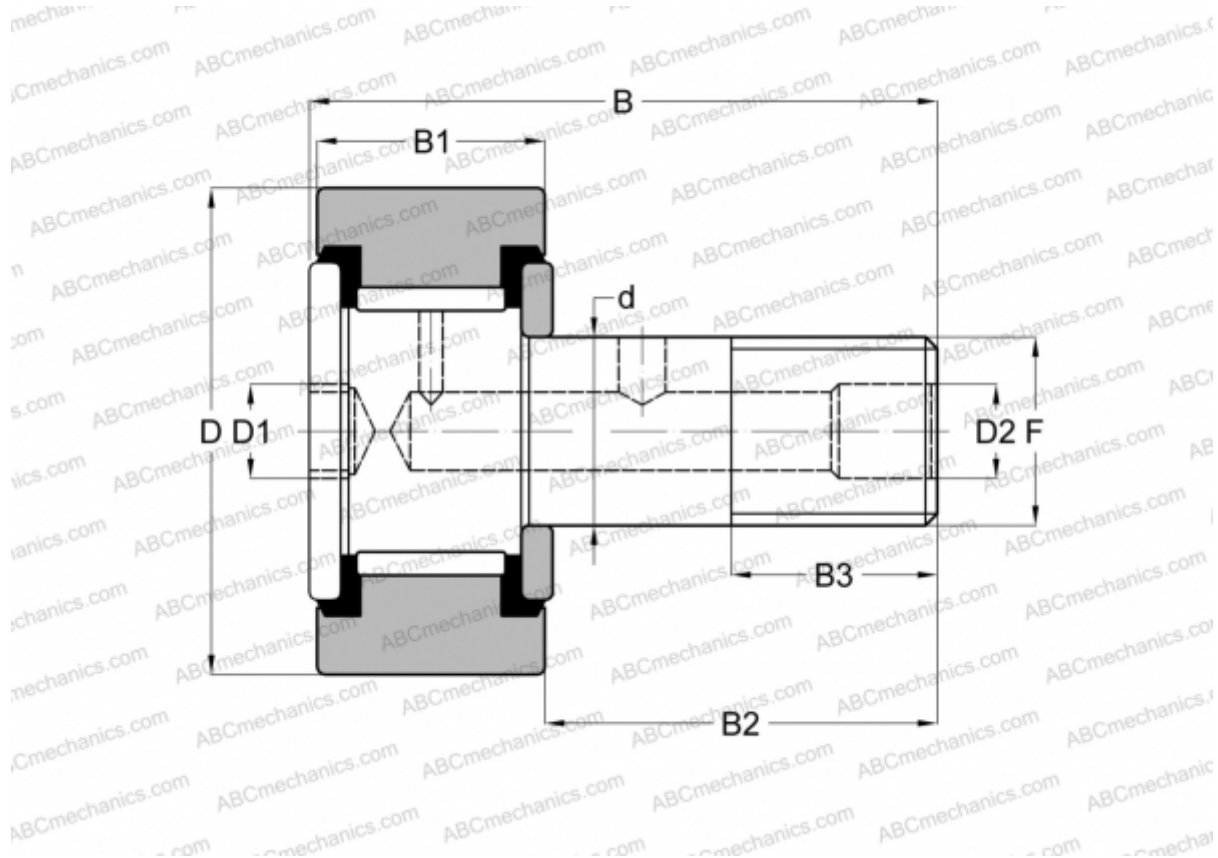

CFH 3/4 S(B) McGill

Опорные ролики с цапфой

ТИП: Роликоподшипники, Опорные ролики с цапфой, С осевым центрированием, без сепаратора, пластмассовые упорные шайбы с двух сторон, цилиндрическое наружное кольцо, шестигранник, для тяжелых нагрузок, дюймовые

Технические характеристики

РАЗМЕРЫ, ММ

| | |
|----|---------|
| d | 11,112 |
| D | 19,050 |
| B | 36,700 |
| B1 | 14,600 |
| B2 | 22,100 |
| F | 7/16-20 |

МАССА, КГ 0,039

ПРОИЗВОДИТЕЛЬ [McGill](#)

АНАЛОГИ

| | |
|-----|-------------------------------|
| ABC | CRH 12 V(B)UU |
| IKO | CRH 12 V(B)UU |