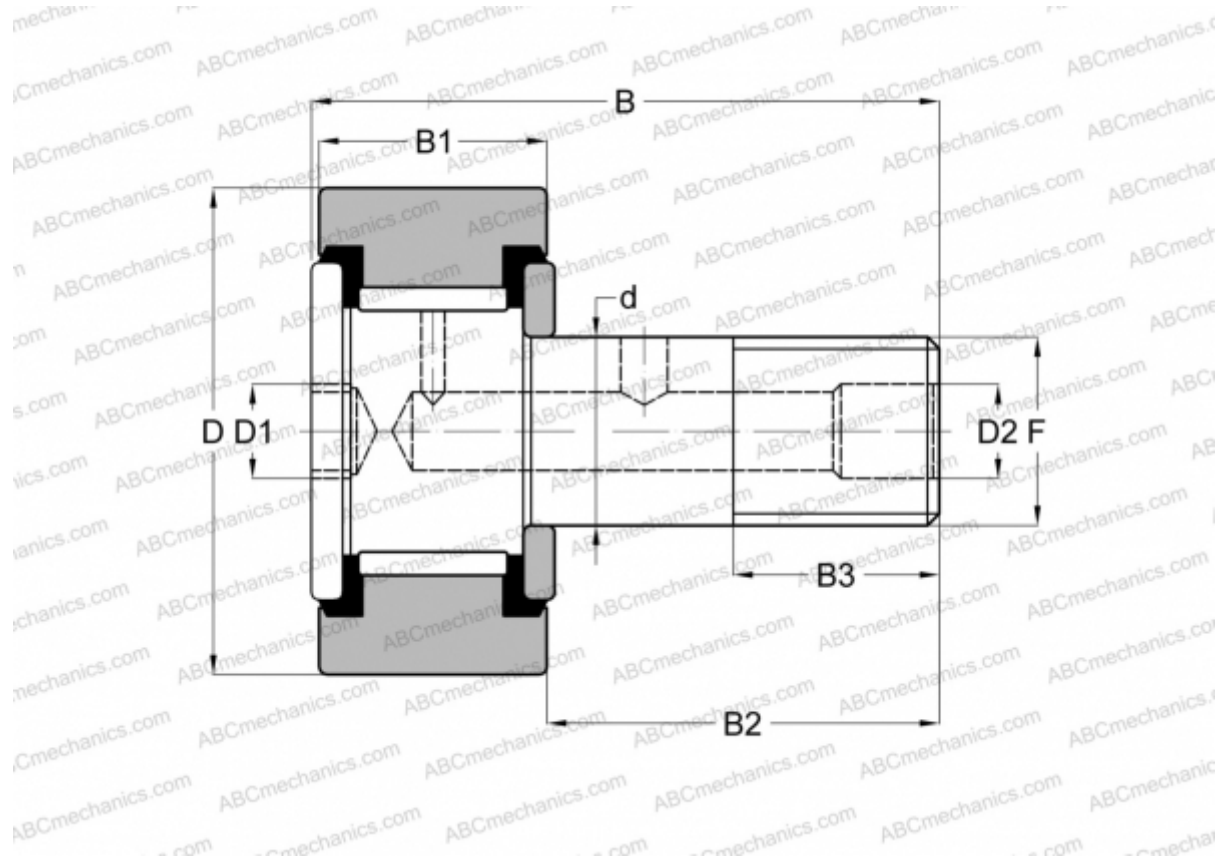

CRH 14 V(V)UU IKO

Опорные ролики с цапфой

ТИП: Роликоподшипники, Опорные ролики с цапфой, С осевым центрированием, без сепаратора, пластмассовые упорные шайбы с двух сторон, цилиндрическое наружное кольцо, шестигранник, для тяжелых нагрузок, дюймовые

Технические характеристики

РАЗМЕРЫ, ММ

d	11,112
D	22,225
B	36,700
B1	14,600
B2	22,100
F	7/16-20

МАССА, КГ 0,049

ПРОИЗВОДИТЕЛЬ [IKO](#)

АНАЛОГИ

ABC	CRH 14 V(B)UU
McGill	CFH 7/8 S(B)

РАСЧЕТНЫЕ ДАННЫЕ

Номинальная динамическая грузоподъёмность, C	8,710 кН
--	----------

РАСЧЕТНЫЕ ДАННЫЕ

Номинальная статическая грузоподъёмность, Co	12,300 кН
--	-----------